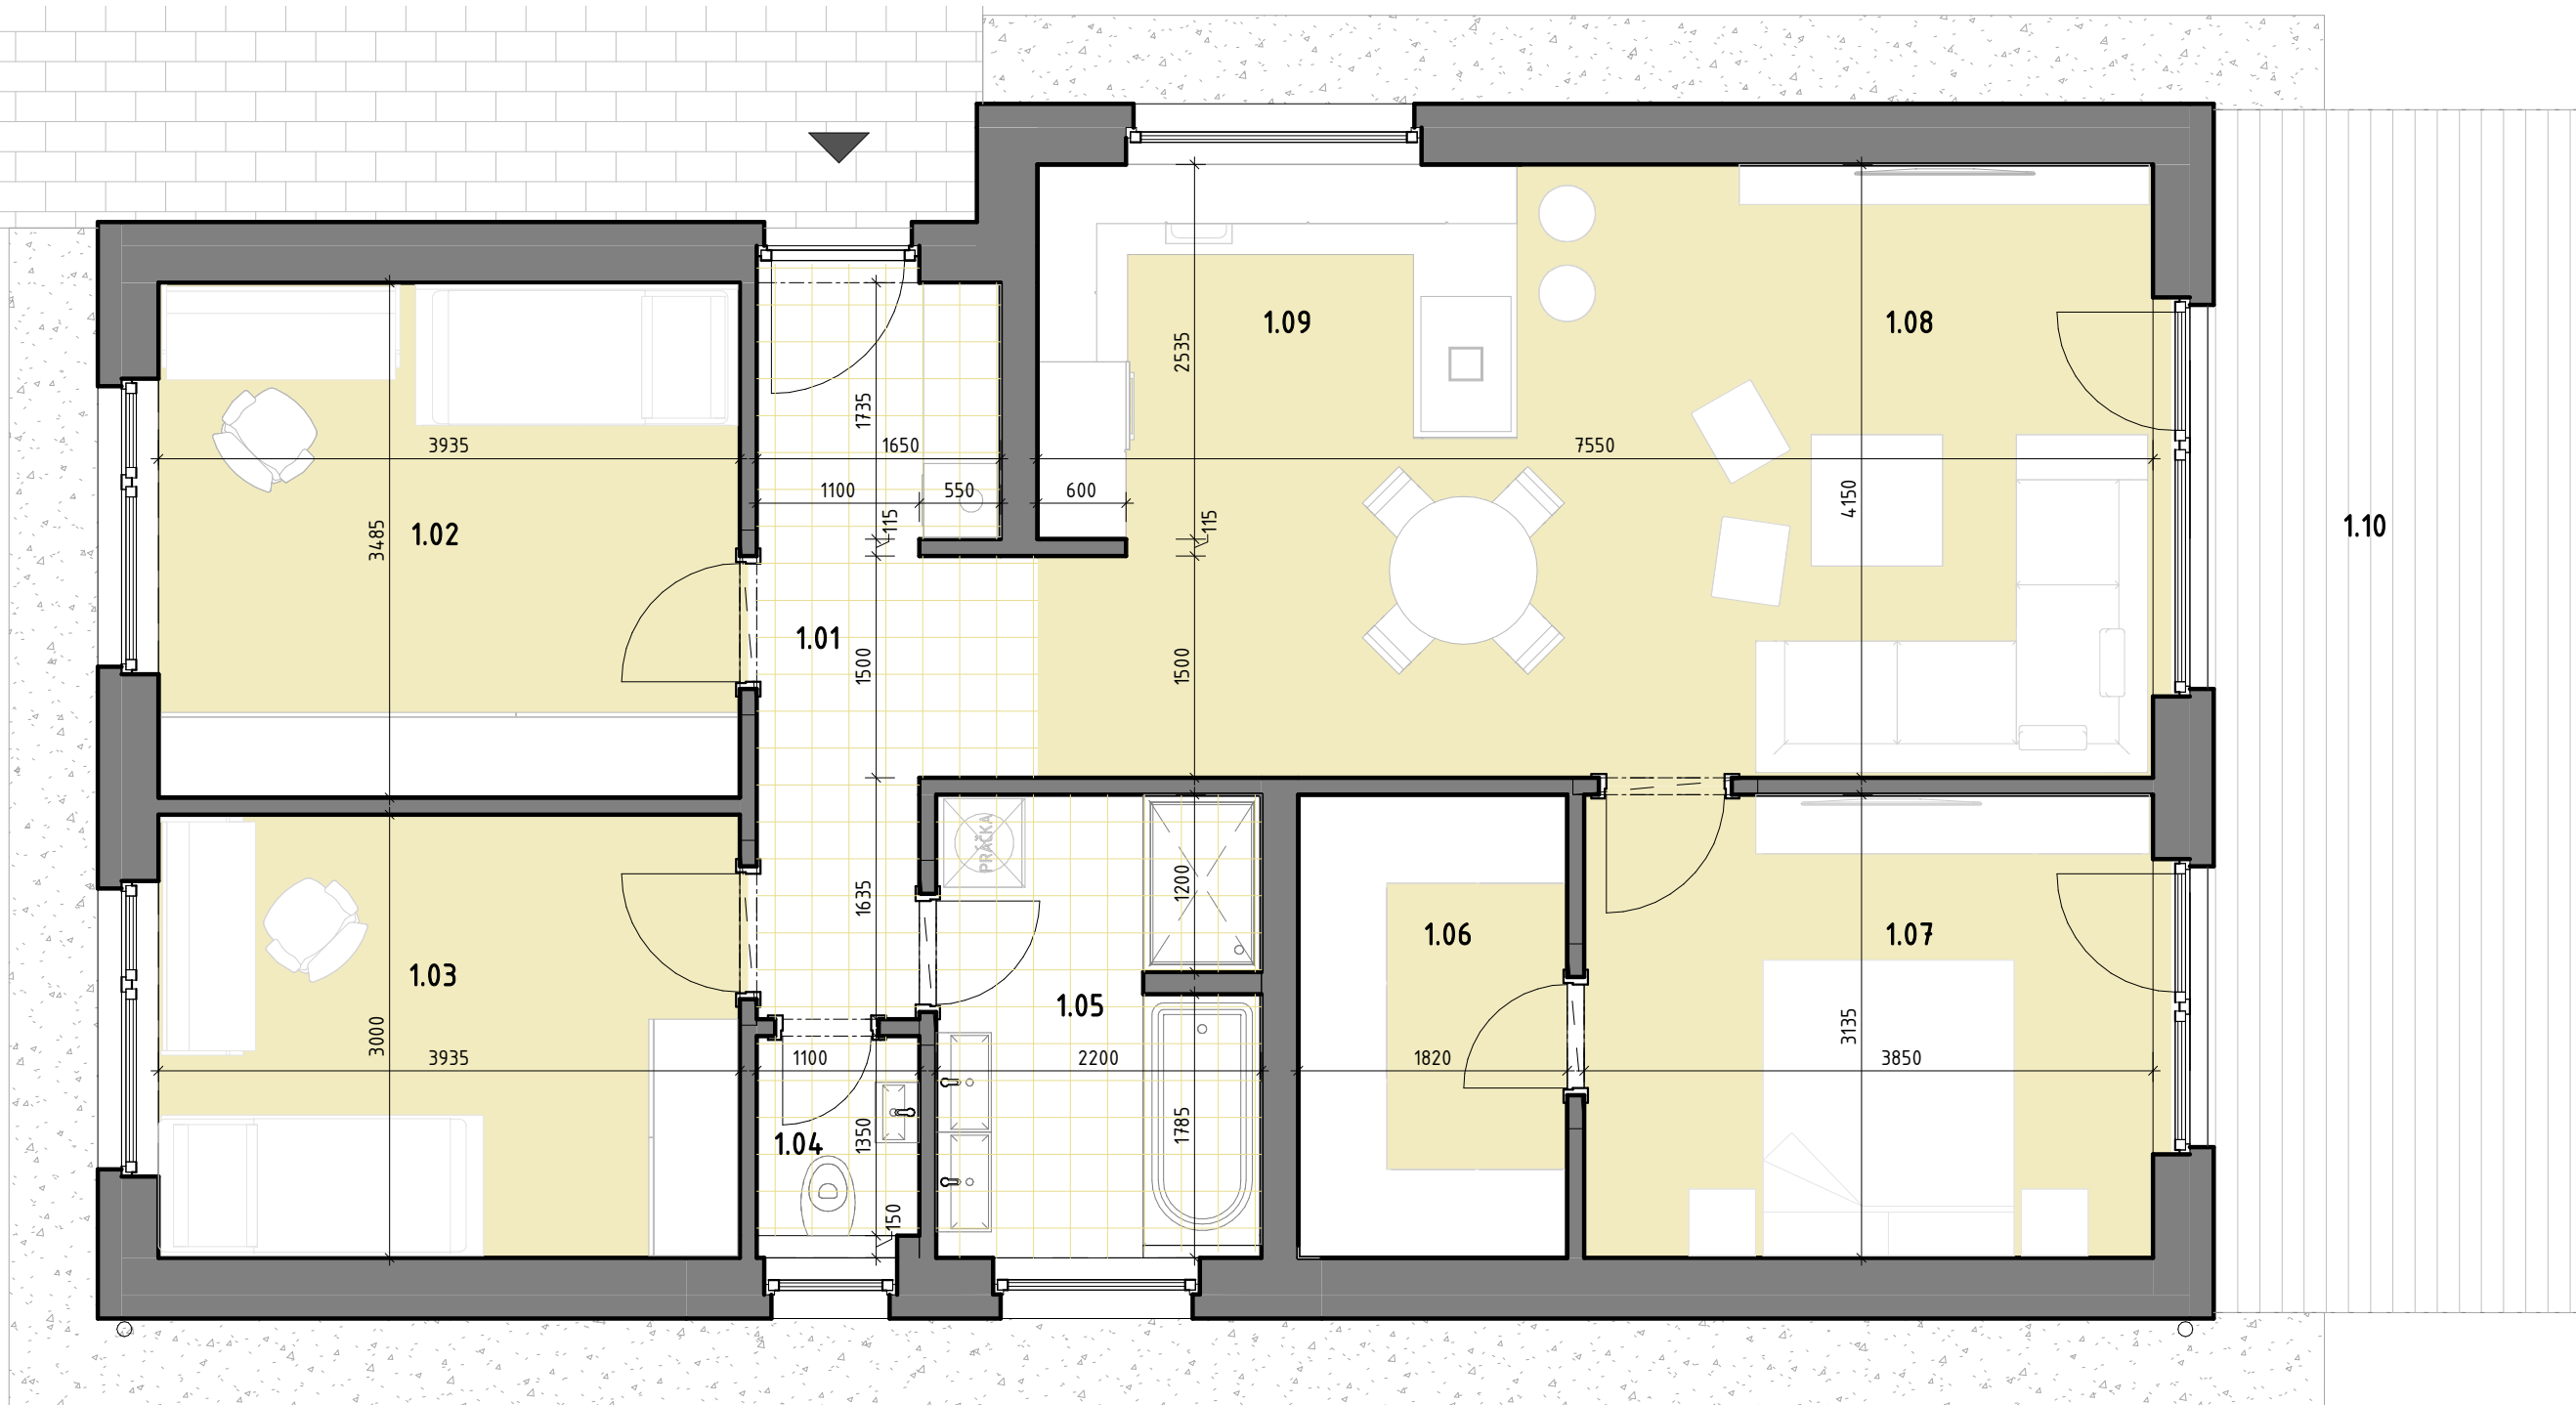

SO 01.01 - RODINNÝ DOM

LEGENDA MIESTNOSTÍ 1.NP

OZN.	NÁZOV MIESTNOSTÍ	PLOCHA [m ²]
1.02	DETSKÁ IZBA	13,71
1.03	DETSKÁ IZBA	11,81
1.05	KÚPEĽŇA	6,71
1.06	ŠATNÍK	5,71
1.07	SPÁĽŇA	12,07
1.08	OBÝVACIA IZBA	16,63
1.09	KUCHYŇA S JEDÁLŇOU	14,63
1.01	CHODBA	7,64
1.04	WC	1,49
		90,39
1.10	TERASA	20,68
		20,68

LEGENDA VYUŽITIA PARCELY

NÁZOV PLOCHY	PLOCHA [m ²]
ZASTAVANÁ PLOCHA	112,95
SPEVNENÉ PLOCHY	55,71
PLOCHA ZELENE	312
PLOCHY PARCELY	501

MIERKA 1 : 1000
0 5 10 20 40 80 m