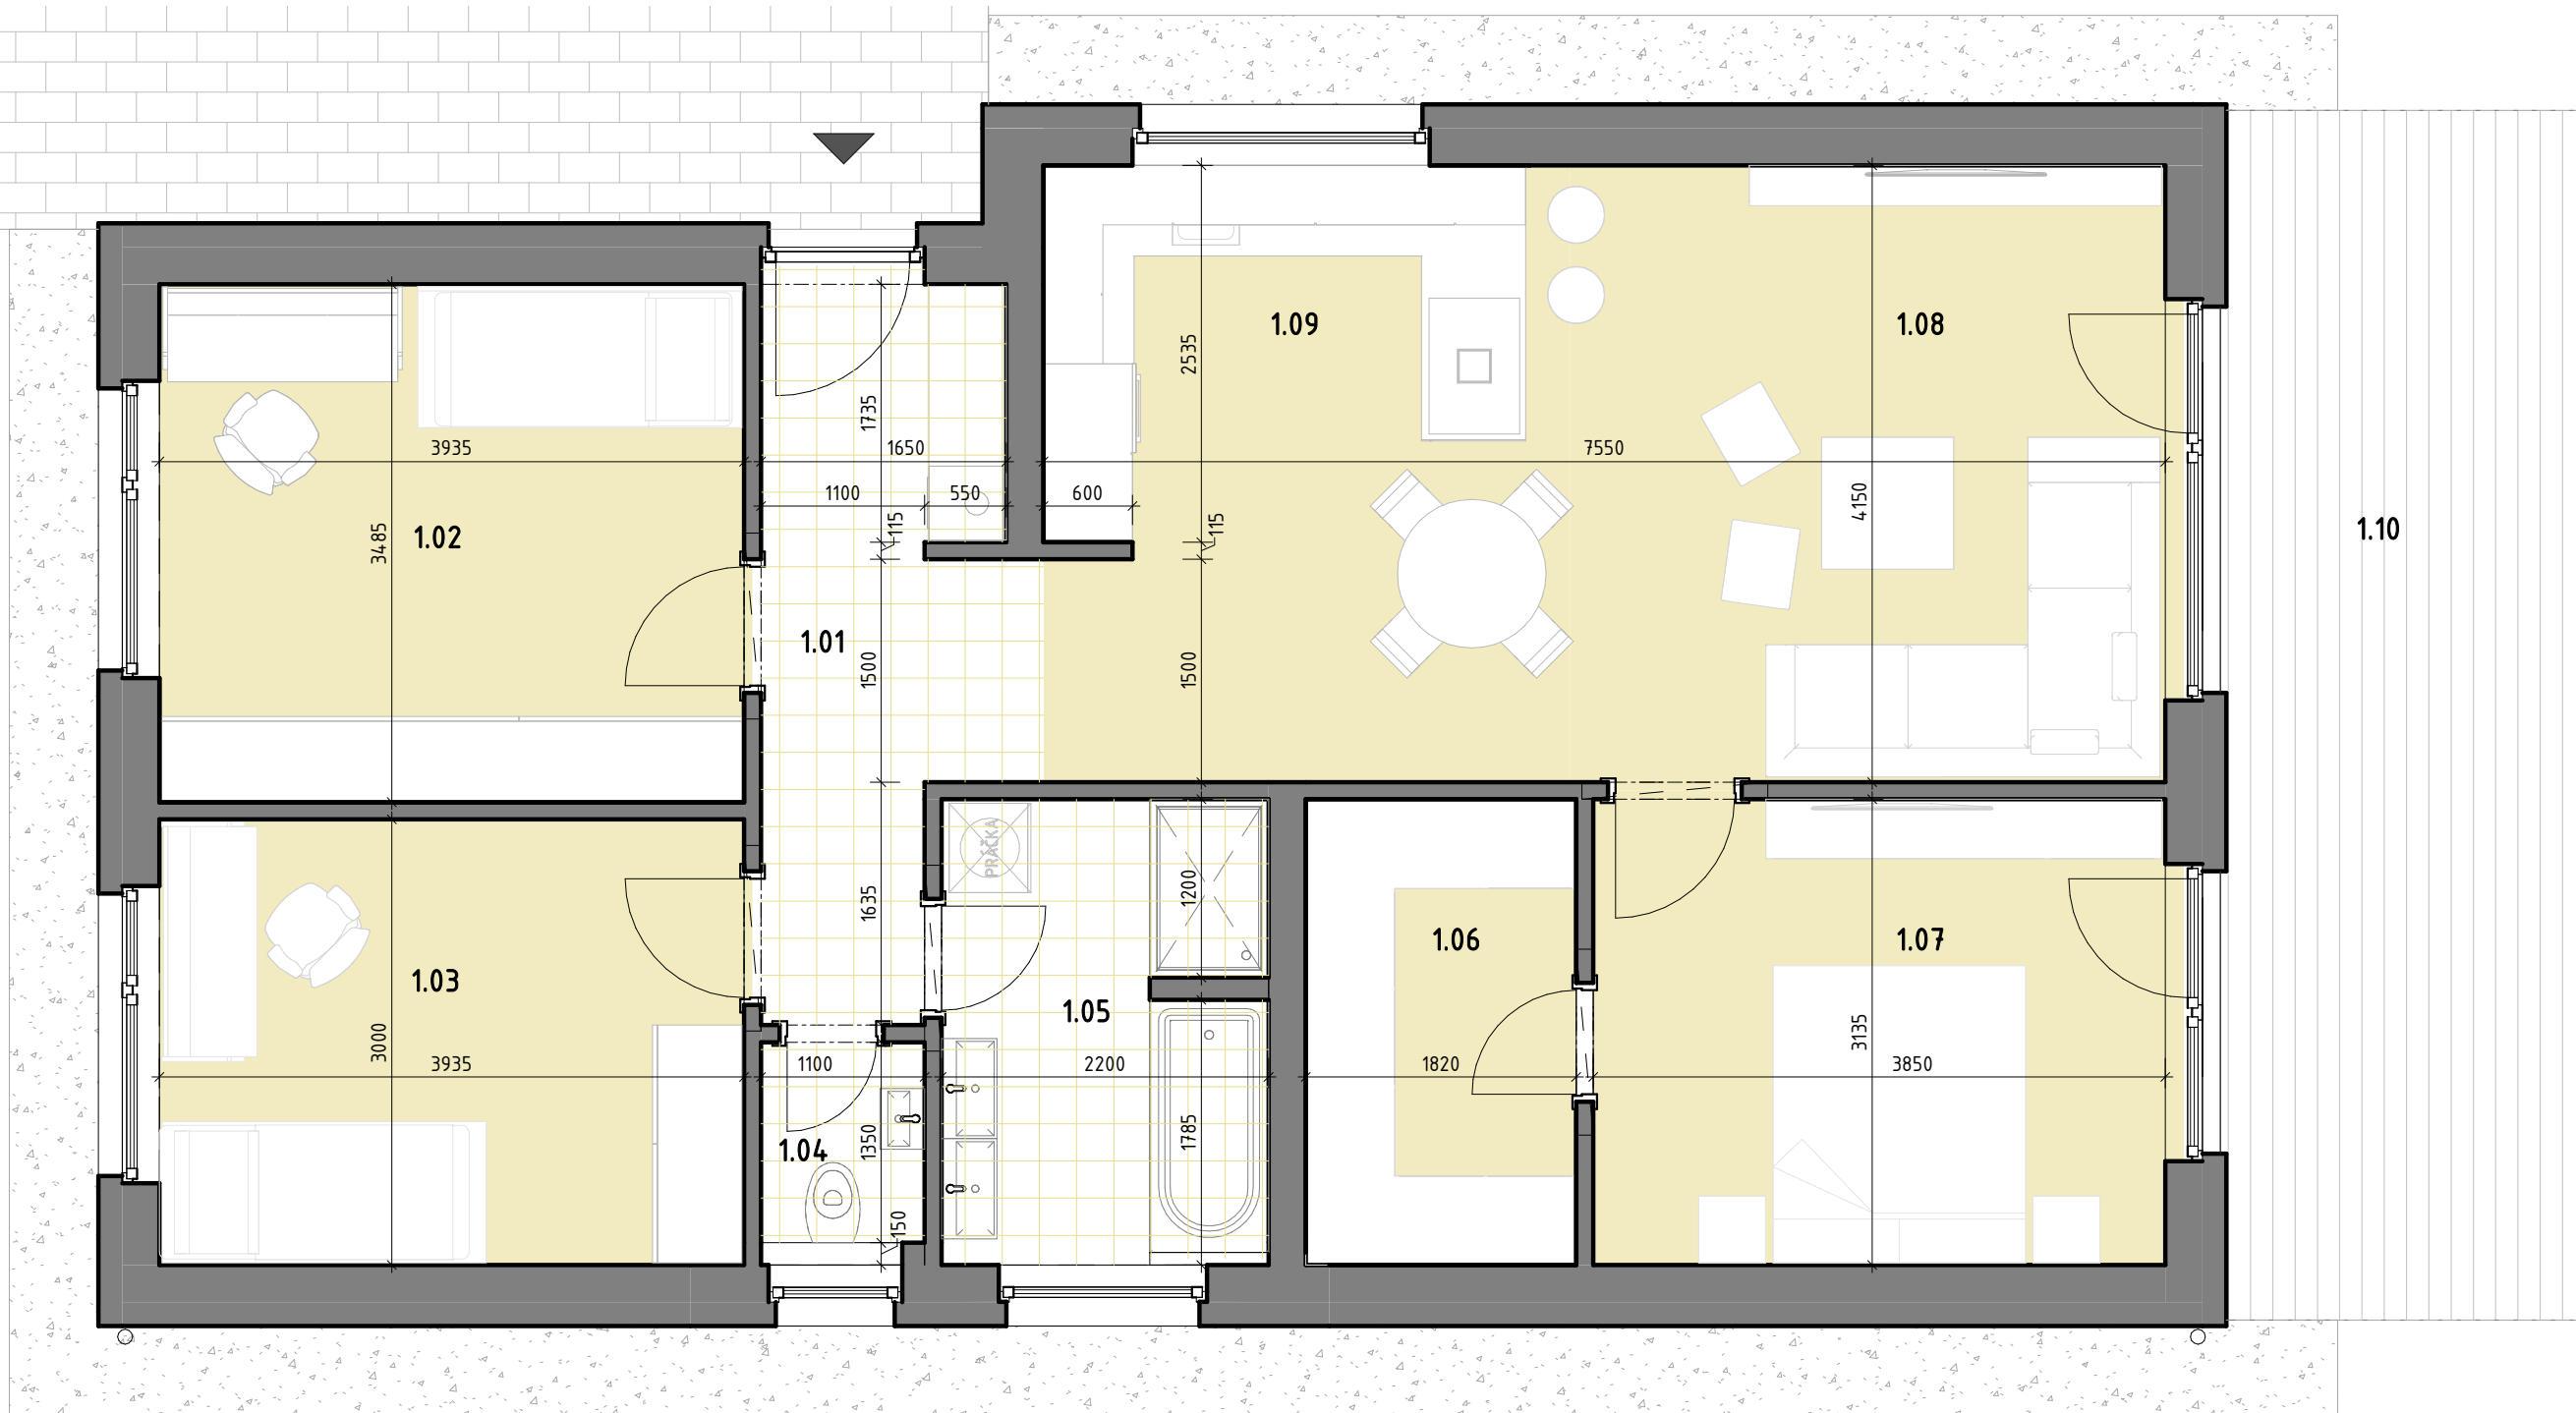

# S0 01.10 - RODINNÝ DOM

## LEGENDA MIESTNOSTÍ 1.NP

OZN.	NÁZOV MIESTNOSTÍ	PLOCHA [m <sup>2</sup> ]
1.02	DETSKÁ IZBA	13,71
1.03	DETSKÁ IZBA	11,81
1.05	KÚPEĽŇA	6,71
1.06	ŠATNÍK	5,71
1.07	SPÁĽŇA	12,07
1.08	OBÝVACIA IZBA	16,63
1.09	KUCHYŇA S JEDÁLŇOU	14,63
1.01	CHODBA	7,64
1.04	WC	1,49
		90,39
1.10	TERASA	20,68
		20,68

## LEGENDA VYUŽITIA PARCELY

NÁZOV PLOCHY	PLOCHA [m <sup>2</sup> ]
ZASTAVANÁ PLOCHA	112,95
SPEVNENÉ PLOCHY	49,01
PLOCHA ZELENE	94
PLOCHY PARCELY	275

MIERKA 1 : 1000  
0 5 10 20 40 80 m