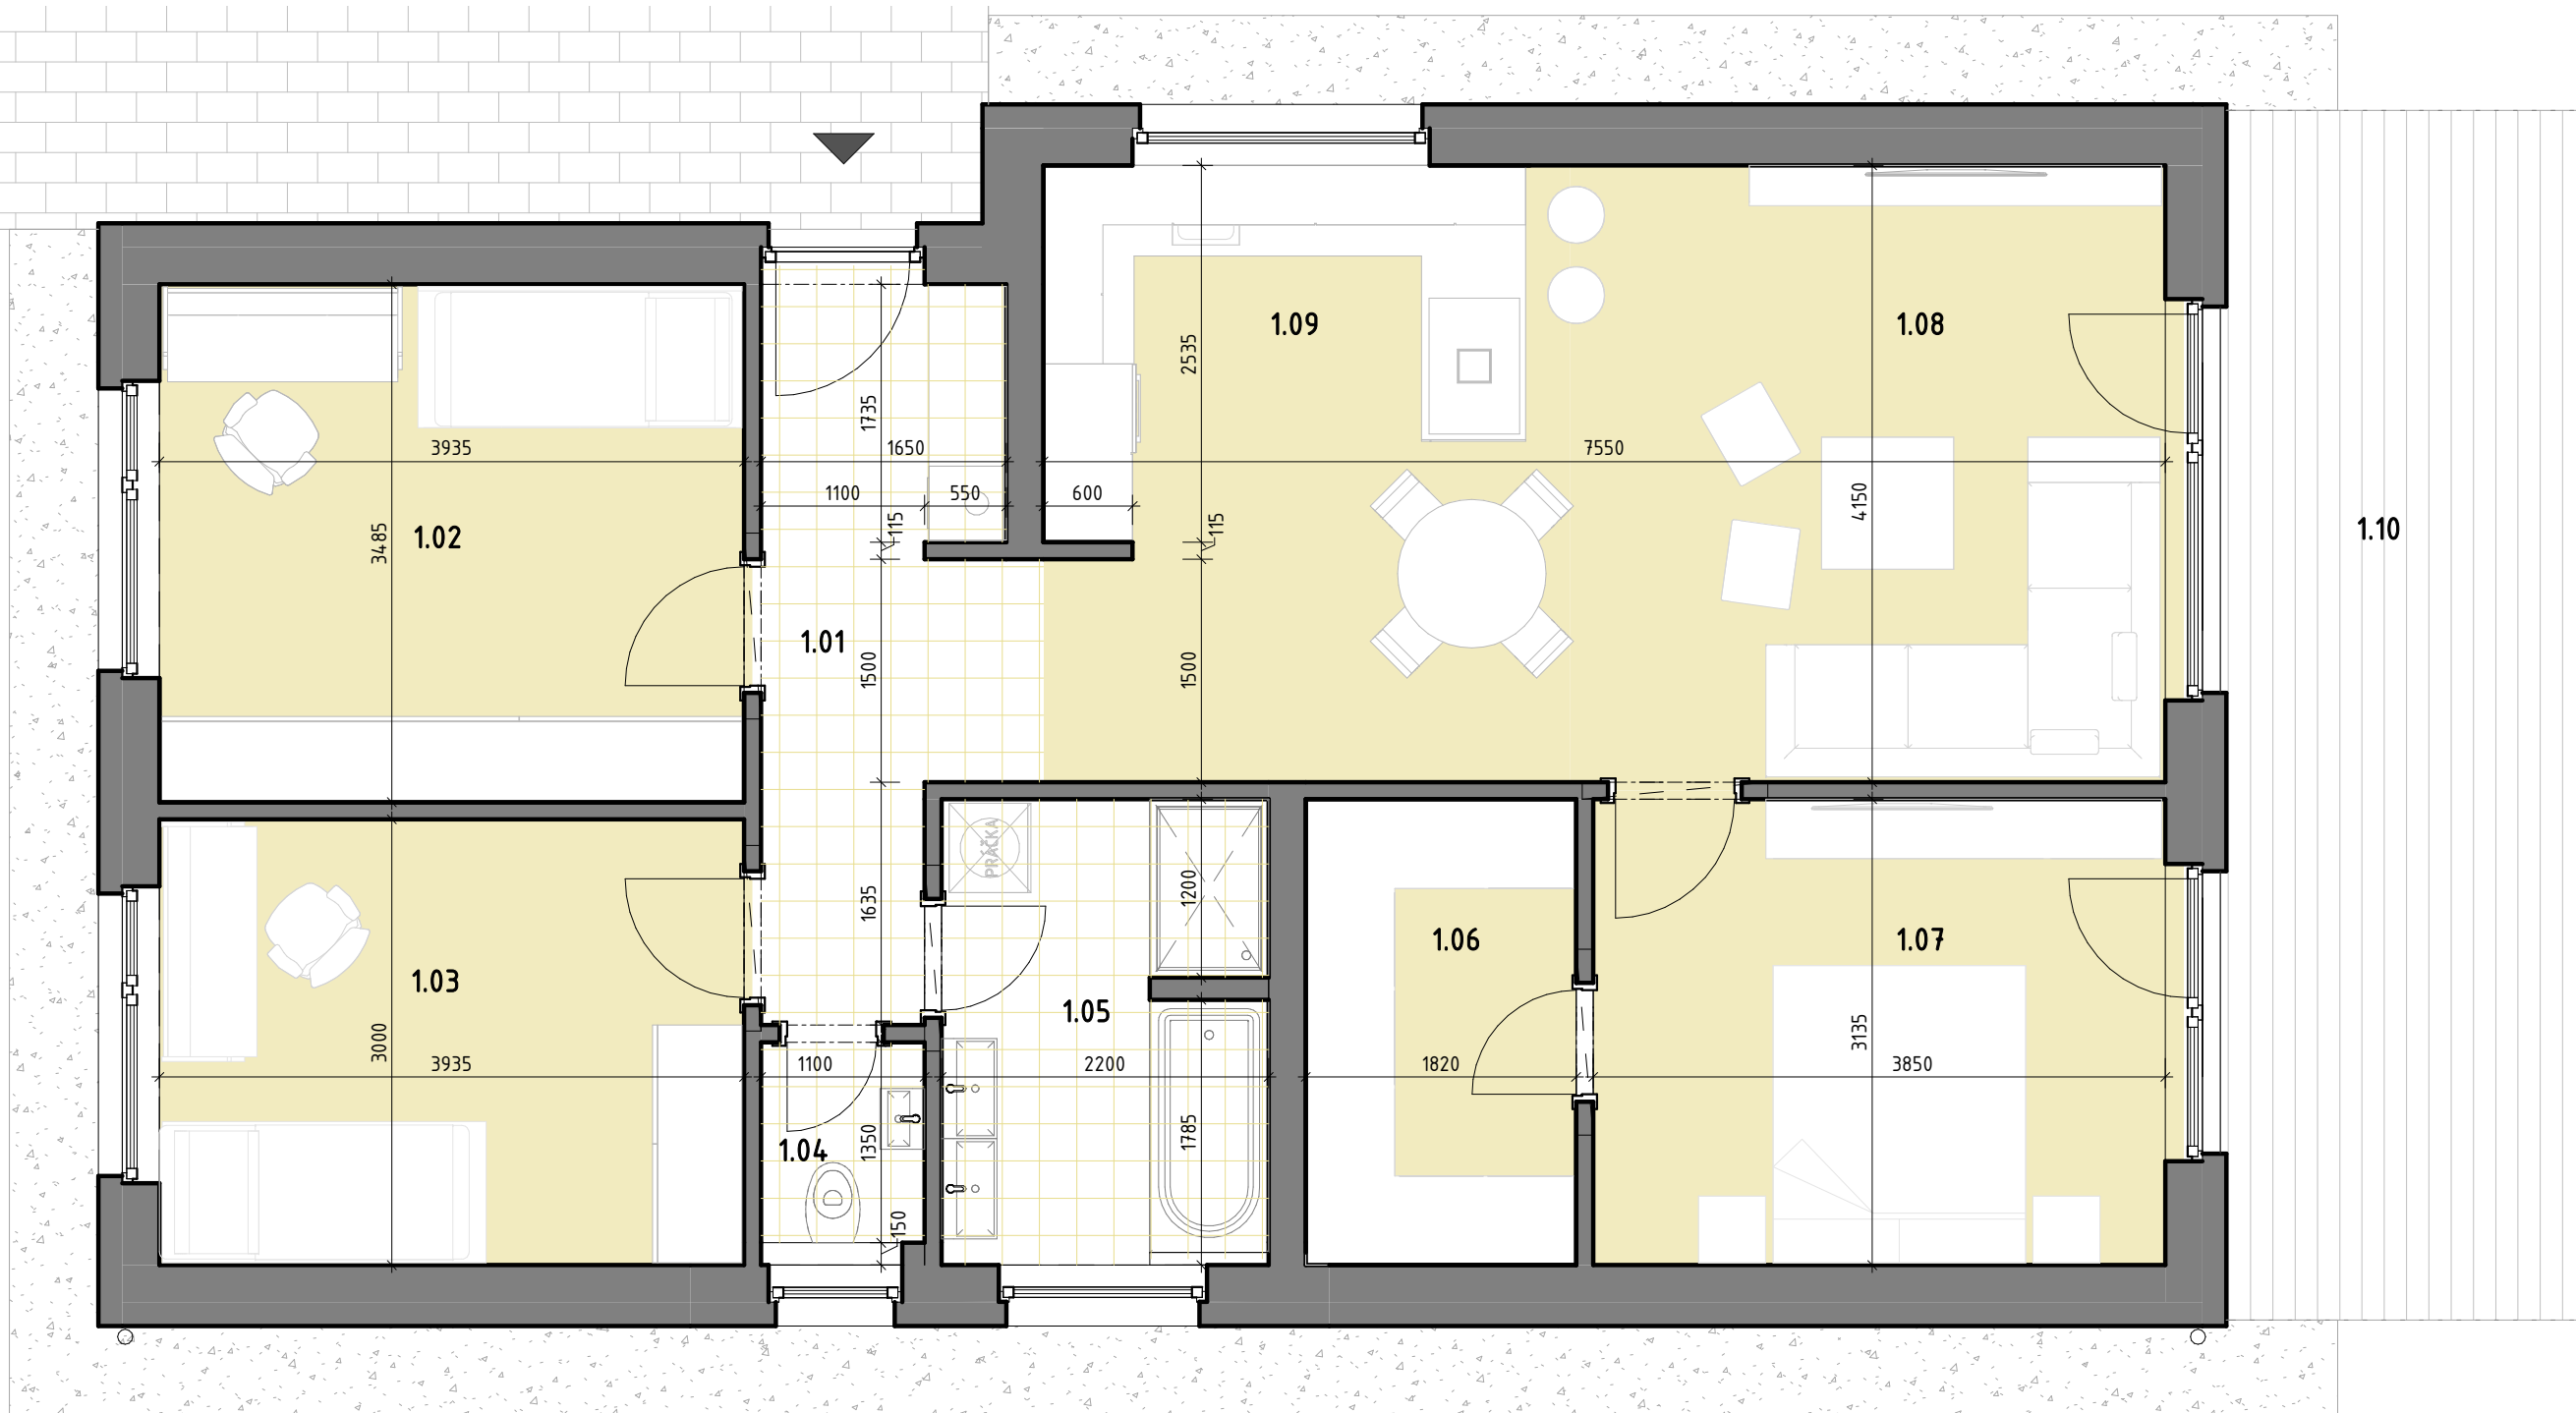

SO 01.11 – RODINNÝ DOM

LEGENDA MIESTNOSTÍ 1.NP

OZN.	NÁZOV MIESTNOSTÍ	PLOCHA [m ²]
1.02	DETSKÁ IZBA	13,71
1.03	DETSKÁ IZBA	11,81
1.05	KÚPEĽŇA	6,71
1.06	ŠATNÍK	5,71
1.07	SPÁĽŇA	12,07
1.08	OBÝVACIA IZBA	16,63
1.09	KUCHYŇA S JEDÁLŇOU	14,63
1.01	CHODBA	7,64
1.04	WC	1,49
		90,39
1.10	TERASA	20,68
		20,68

LEGENDA VYUŽITIA PARCELY

NÁZOV PLOCHY	PLOCHA [m ²]
ZASTAVANÁ PLOCHA	112,95
SPEVNENÉ PLOCHY	48,57
PLOCHA ZELENE	94
PLOCHY PARCELY	275

MIERKA 1 : 1000
0 5 10 20 40 80 m