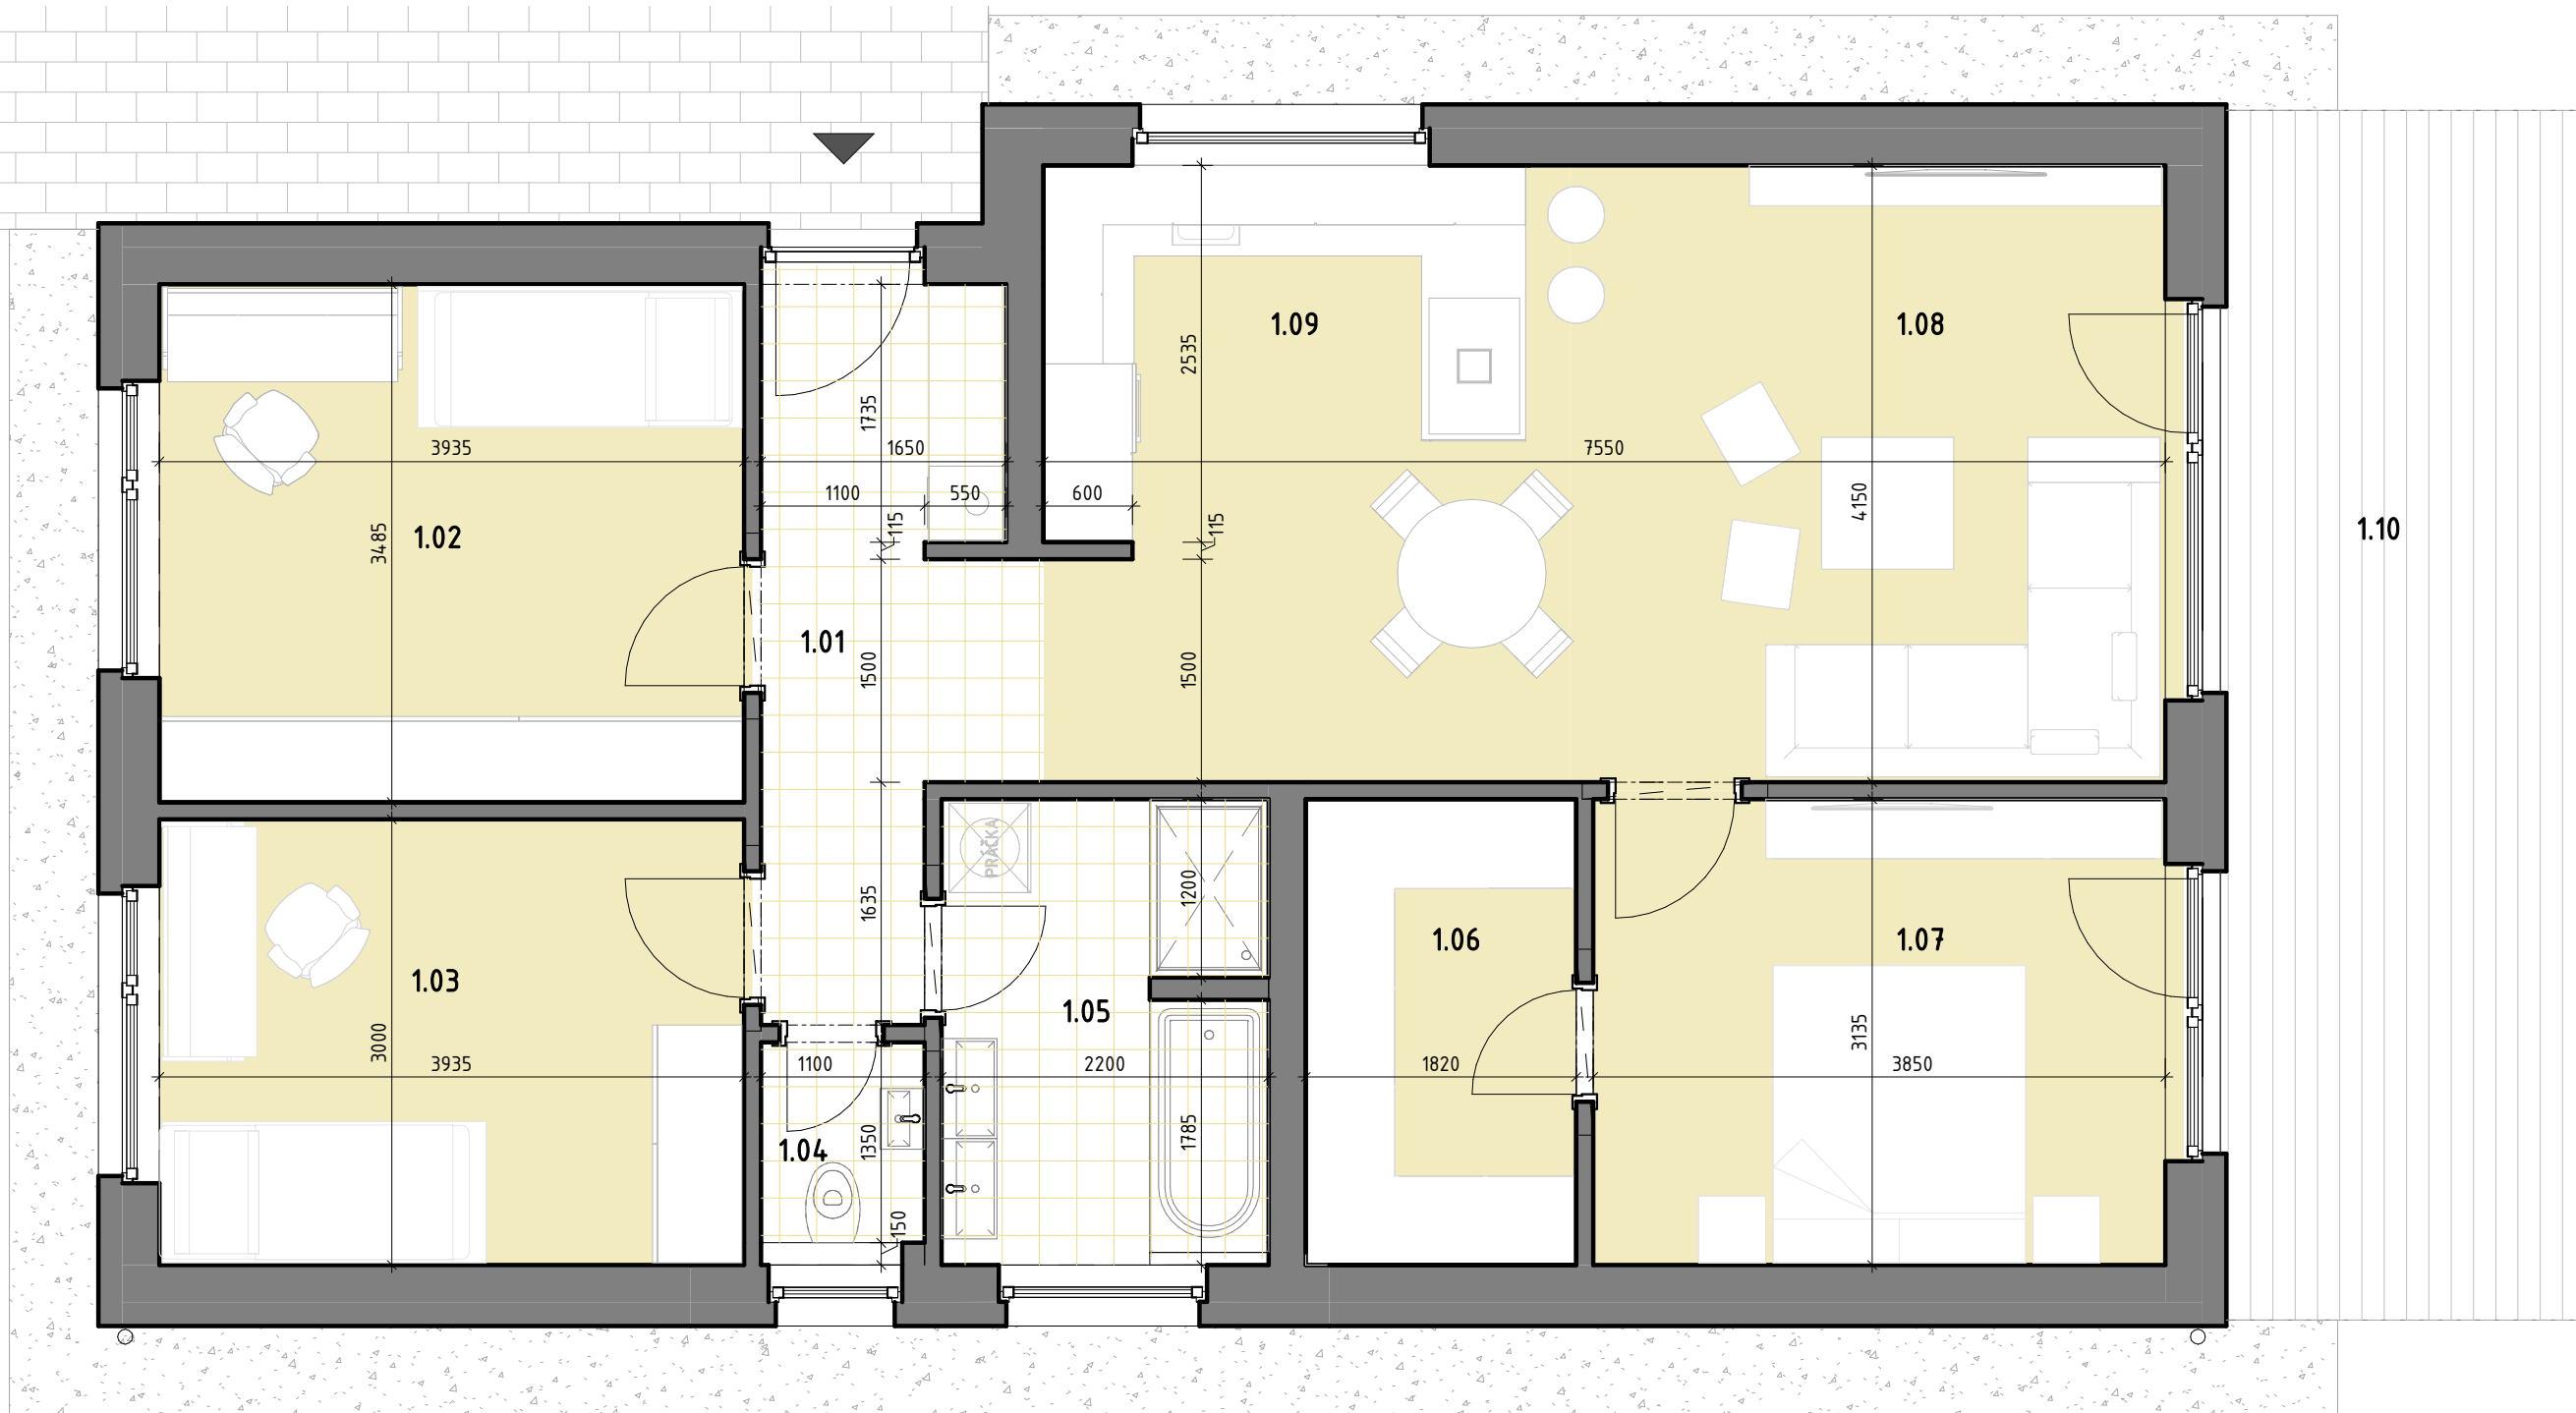

# S0 01.12 - RODINNÝ DOM

LEGENDA MIESTNOSTÍ 1.NP		
OZN.	NÁZOV MIESTNOSTÍ	PLOCHA [m <sup>2</sup> ]
1.02	DETSKÁ IZBA	13,71
1.03	DETSKÁ IZBA	11,81
1.05	KÚPEĽŇA	6,71
1.06	ŠATNÍK	5,71
1.07	SPÁĽŇA	12,07
1.08	OBÝVACIA IZBA	16,63
1.09	KUCHYŇA S JEDÁLŇOU	14,63
1.01	CHODBA	7,64
1.04	WC	1,49
		90,39
1.10	TERASA	20,68
		20,68

LEGENDA VYUŽITIA PARCELY	
NÁZOV PLOCHY	PLOCHA [m <sup>2</sup> ]
ZASTAVANÁ PLOCHA	112,95
SPEVNENÉ PLOCHY	48,56
PLOCHA ZELENE	94
PLOCHY PARCELY	275

MIERKA 1 : 1000  
0 5 10 20 40 80 m