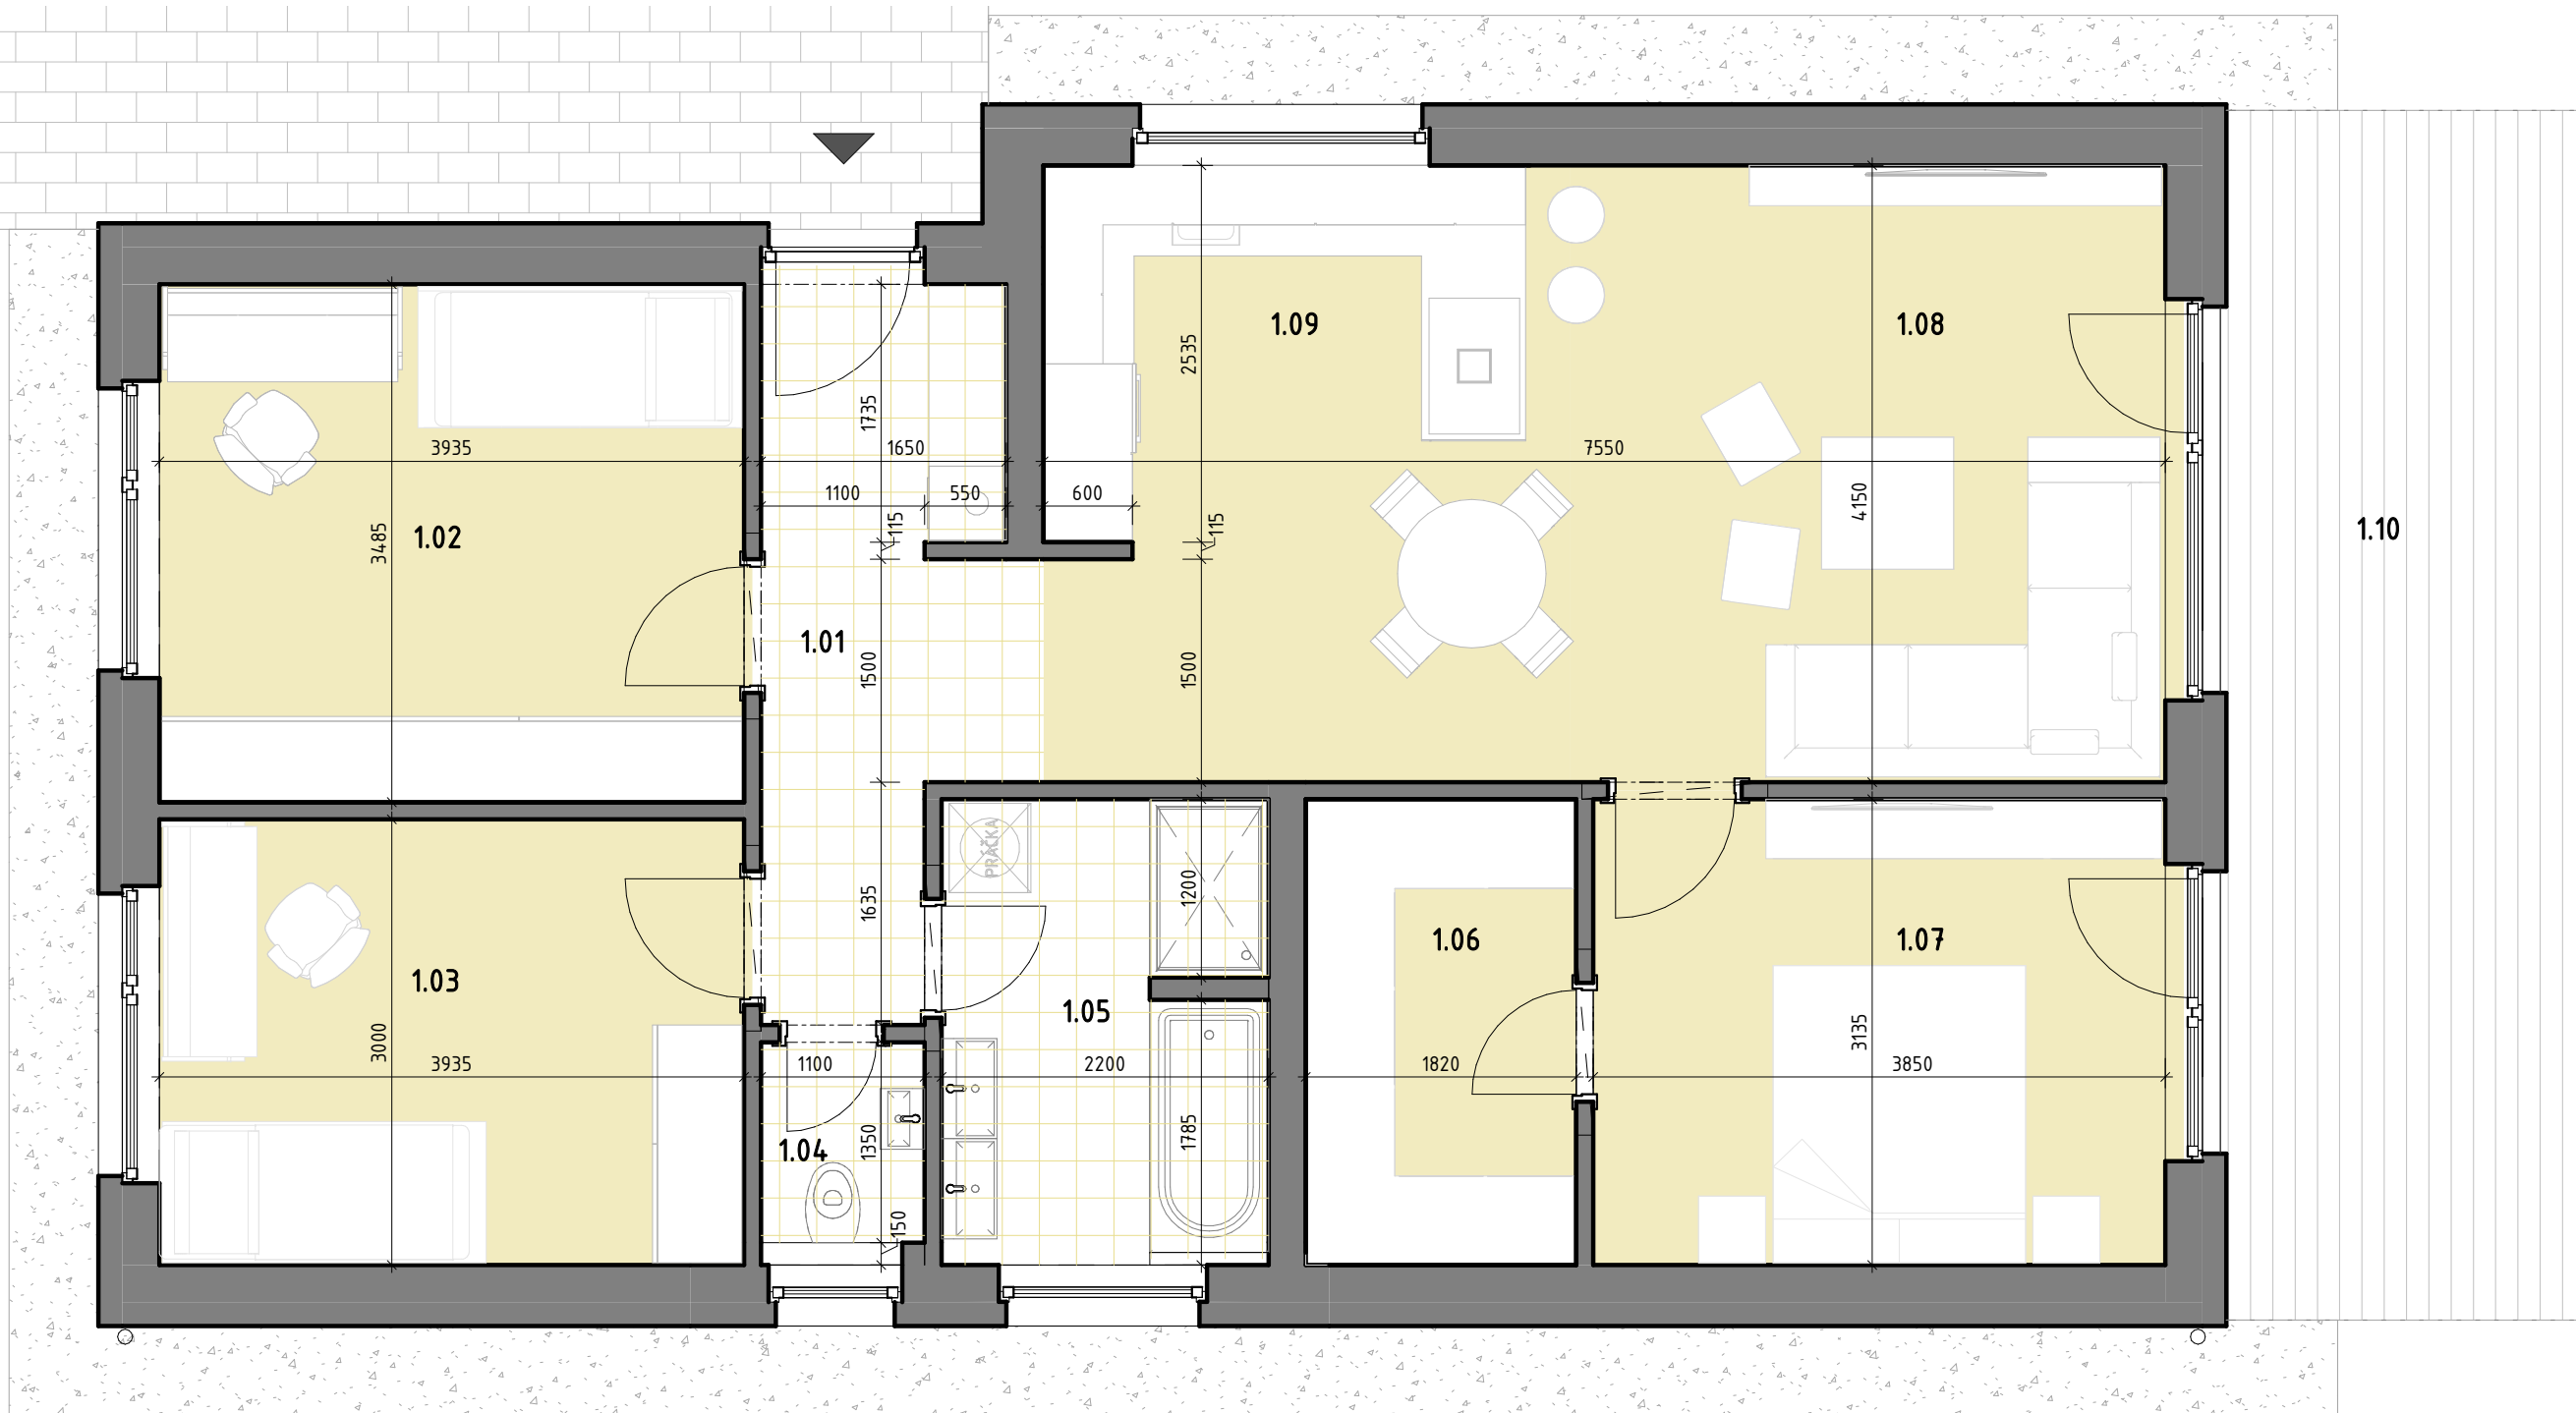

S0 01.13 - RODINNÝ DOM

LEGENDA MIESTNOSTÍ 1.NP		
OZN.	NÁZOV MIESTNOSTÍ	PLOCHA [m ²]
1.02	DETSKÁ IZBA	13,71
1.03	DETSKÁ IZBA	11,81
1.05	KÚPEĽŇA	6,71
1.06	ŠATNÍK	5,71
1.07	SPÁĽŇA	12,07
1.08	OBÝVACIA IZBA	16,63
1.09	KUCHYŇA S JEDÁLŇOU	14,63
1.01	CHODBA	7,64
1.04	WC	1,49
		90,39
1.10	TERASA	20,68
		20,68

LEGENDA VYUŽITIA PARCELY	
NÁZOV PLOCHY	PLOCHA [m ²]
ZASTAVANÁ PLOCHA	112,95
SPEVNENÉ PLOCHY	51,85
PLOCHA ZELENE	297
PLOCHY PARCELY	482

MIERKA 1 : 1000
0 5 10 20 40 80 m