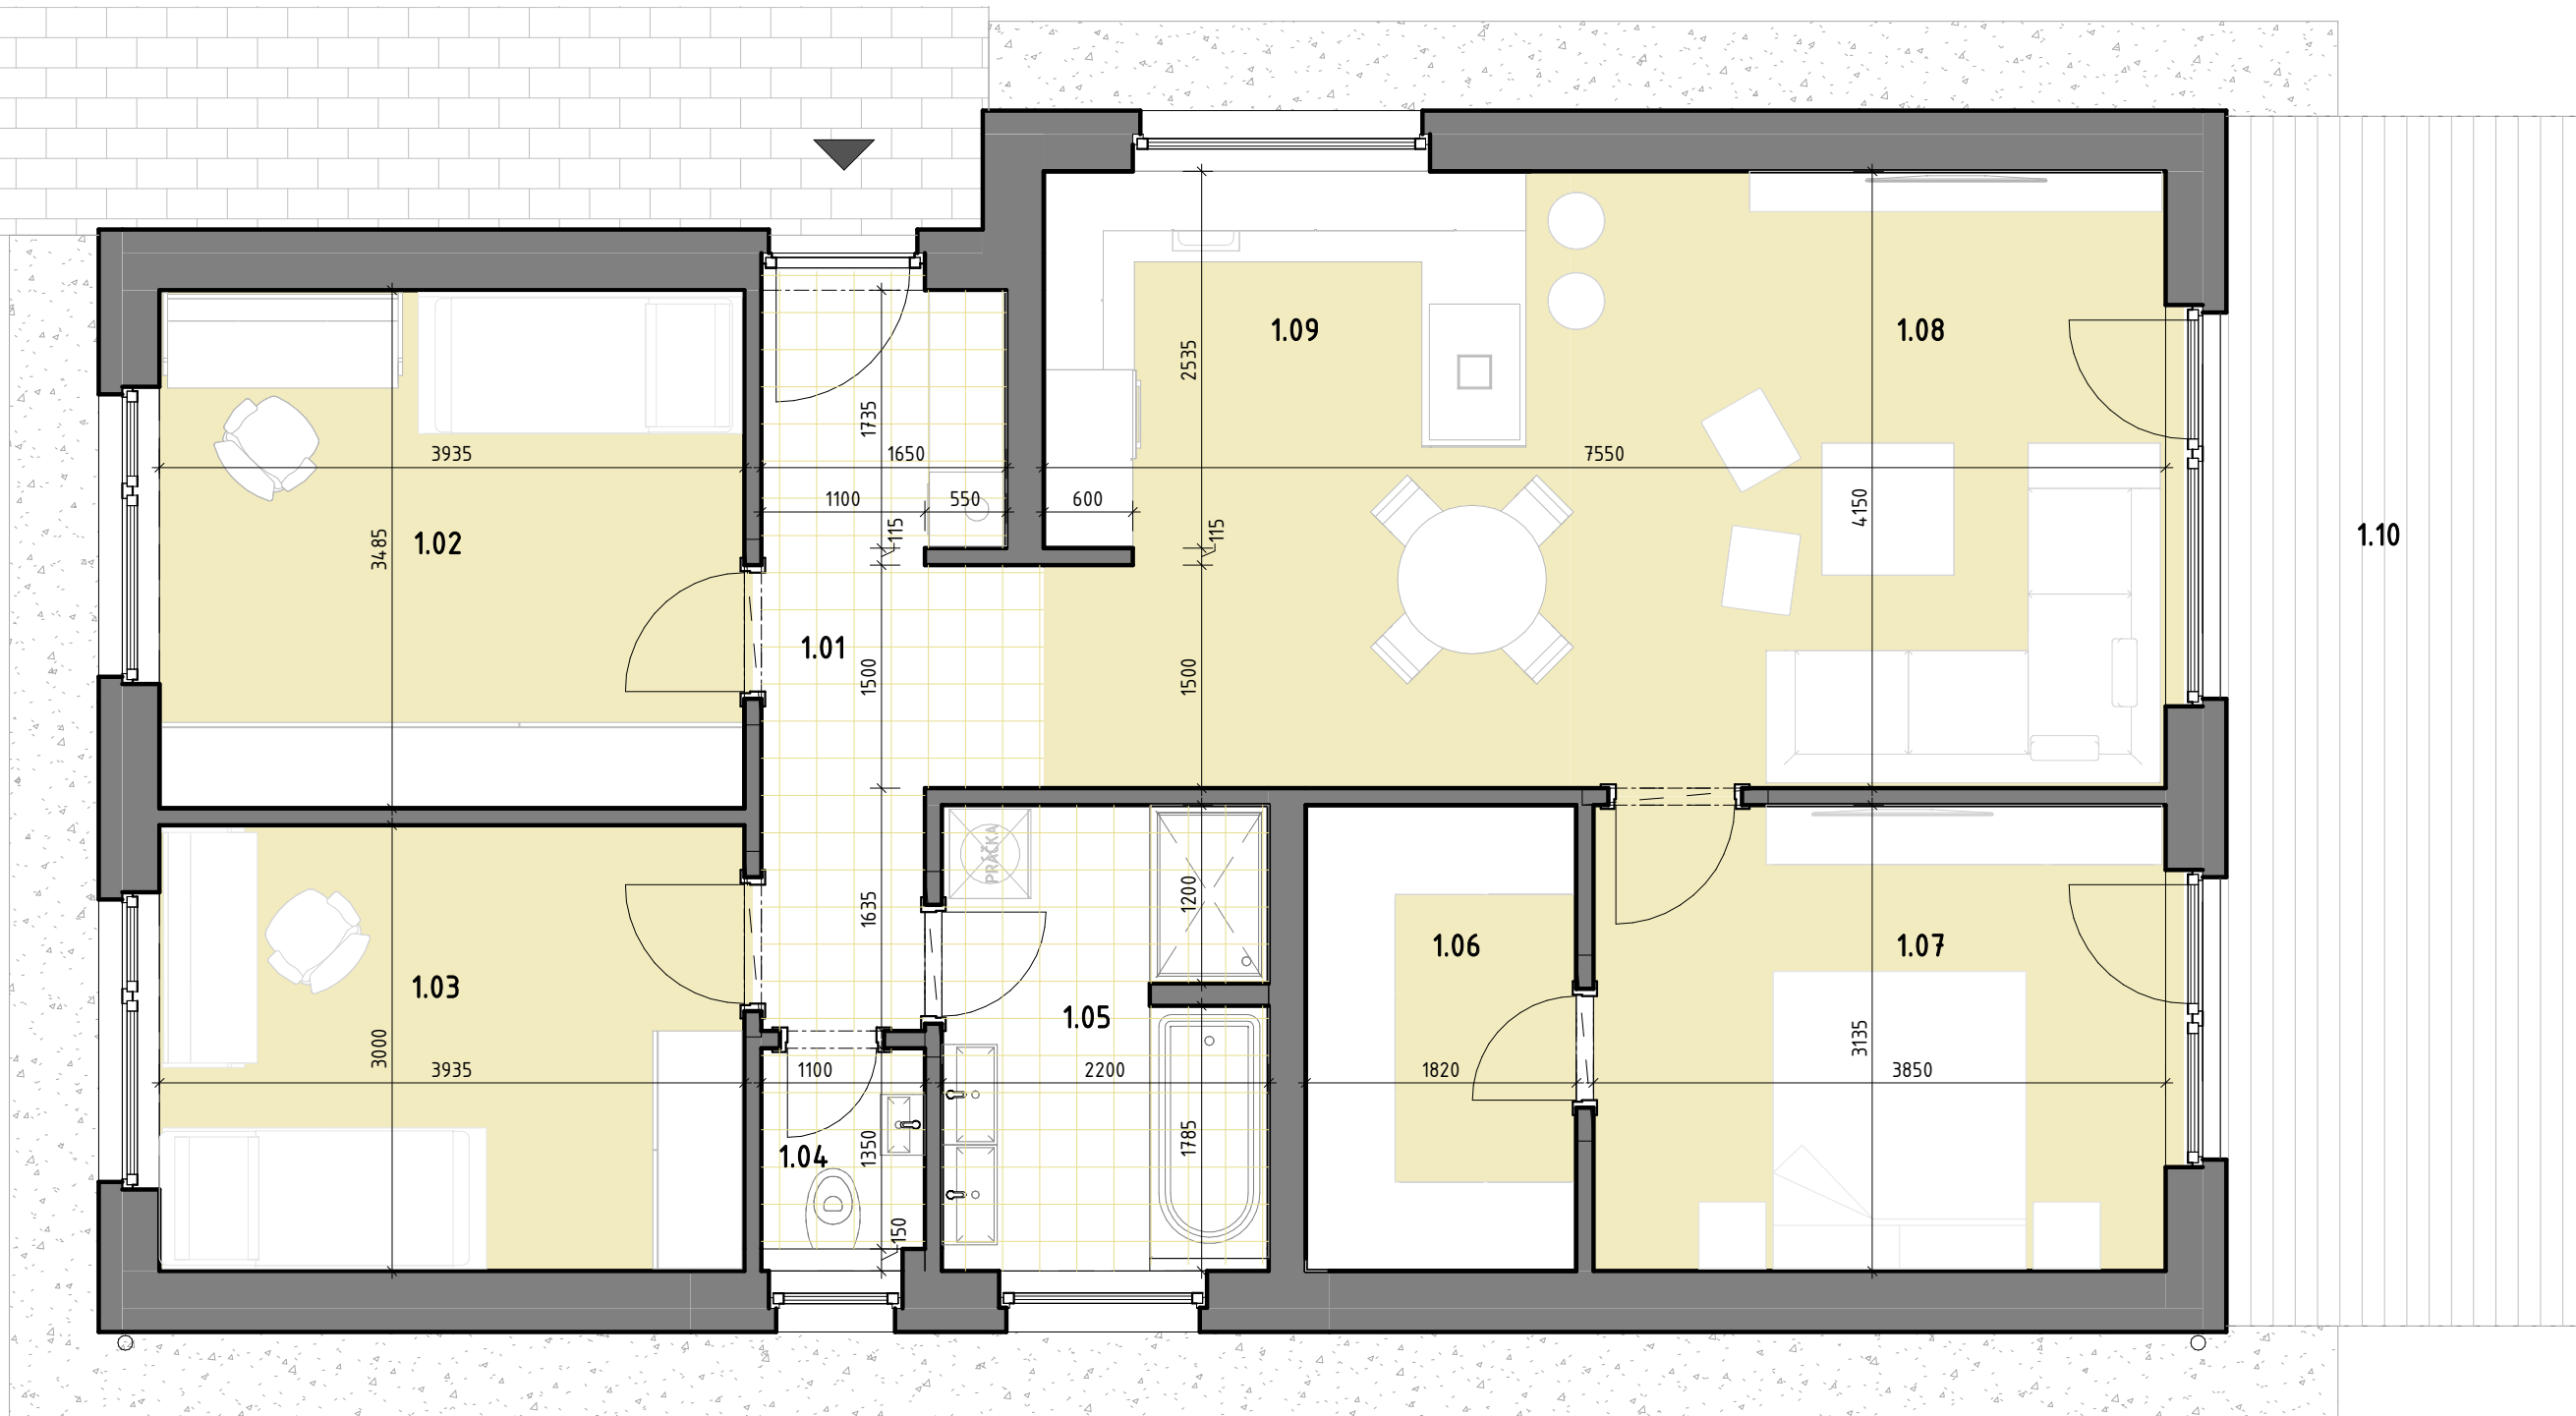

# SO 01.02 – RODINNÝ DOM

## LEGENDA MIESTNOSTÍ 1.NP

OZN.	NÁZOV MIESTNOSTÍ	PLOCHA [m <sup>2</sup> ]
1.02	DETSKÁ IZBA	13,71
1.03	DETSKÁ IZBA	11,81
1.05	KÚPEĽŇA	6,71
1.06	ŠATNÍK	5,71
1.07	SPÁĽŇA	12,07
1.08	OBÝVACIA IZBA	16,63
1.09	KUCHYŇA S JEDÁLŇOU	14,63
1.01	CHODBA	7,64
1.04	WC	1,49
		90,39
1.10	TERASA	20,68
		20,68

## LEGENDA VYUŽITIA PARCELY

NÁZOV PLOCHY	PLOCHA [m <sup>2</sup> ]
ZASTAVANÁ PLOCHA	112,95
SPEVNENÉ PLOCHY	48,86
PLOCHA ZELENE	112
PLOCHY PARCELY	293

MIERKA 1 : 1000  
0 5 10 20 40 80 m