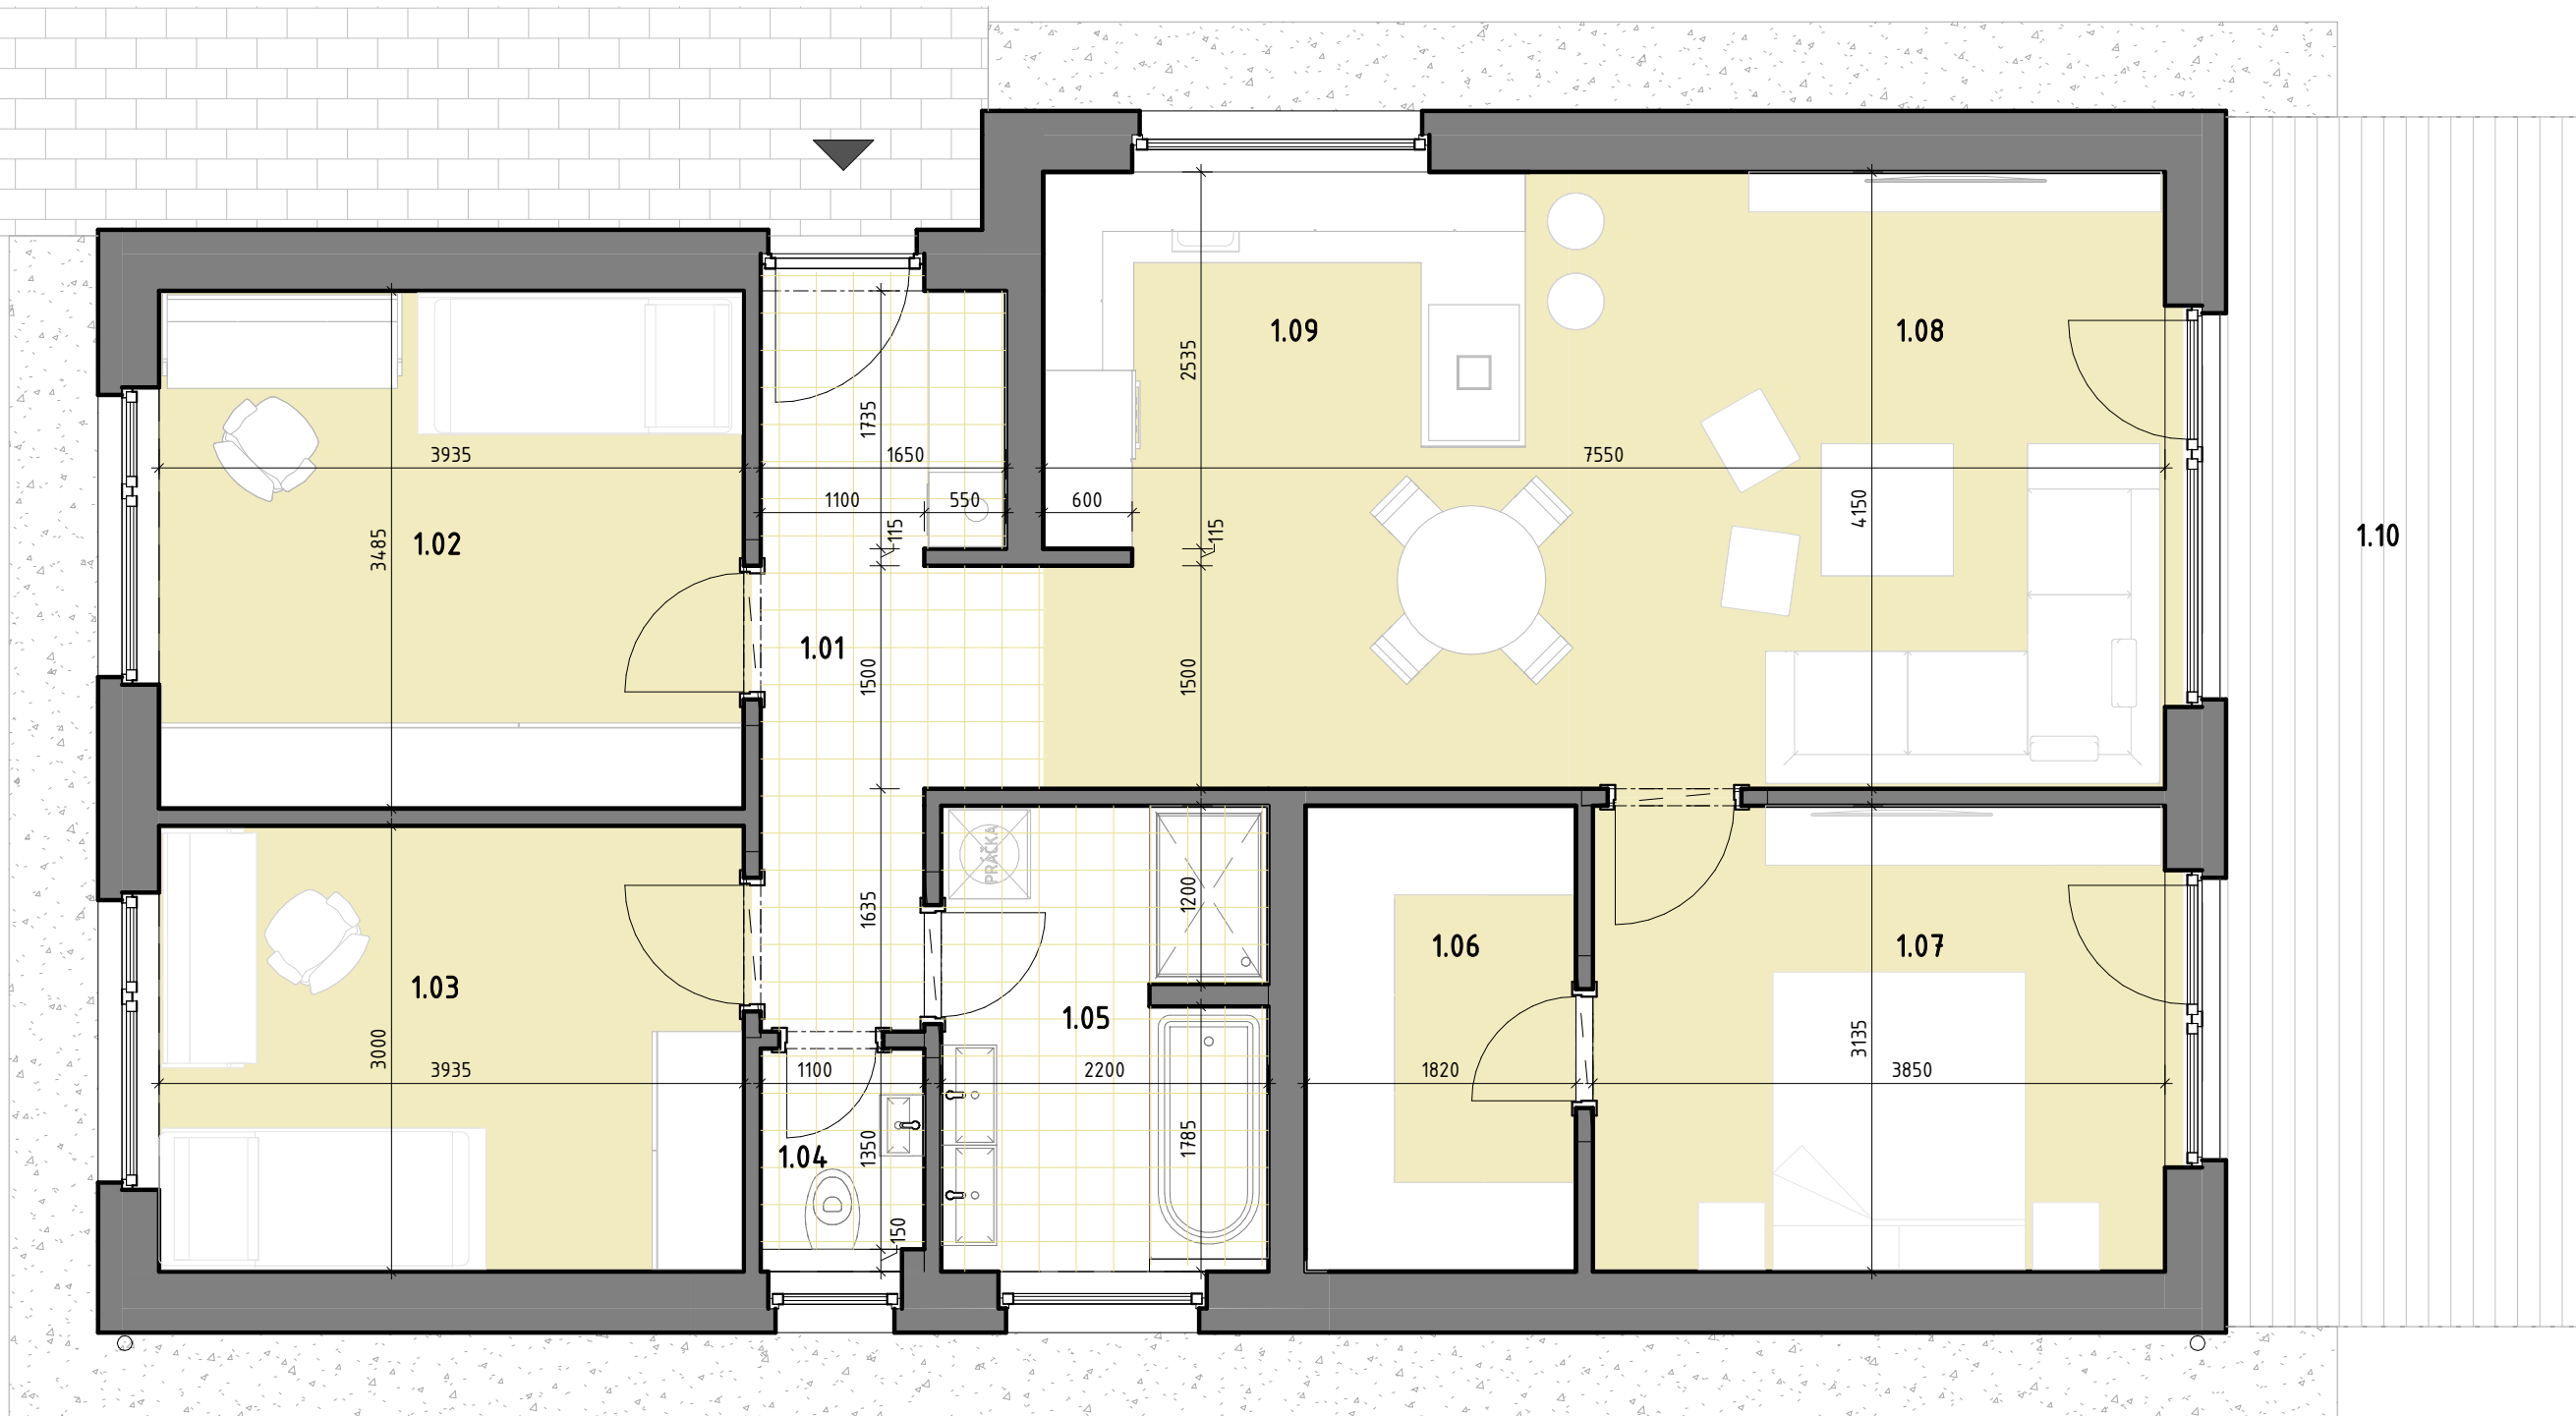

SO 01.03 – RODINNÝ DOM

LEGENDA MIESTNOSTÍ 1.NP

OZN.	NÁZOV MIESTNOSTÍ	PLOCHA [m ²]
1.02	DETSKÁ IZBA	13,71
1.03	DETSKÁ IZBA	11,81
1.05	KÚPEĽŇA	6,71
1.06	ŠATNÍK	5,71
1.07	SPÁĽŇA	12,07
1.08	OBÝVACIA IZBA	16,63
1.09	KUCHYŇA S JEDÁLŇOU	14,63
1.01	CHODBA	7,64
1.04	WC	1,49
		90,39
1.10	TERASA	20,68
		20,68

LEGENDA VYUŽITIA PARCELY

NÁZOV PLOCHY	PLOCHA [m ²]
ZASTAVANÁ PLOCHA	112,95
SPEVNENÉ PLOCHY	48,64
PLOCHA ZELENE	121
PLOCHY PARCELY	302

MIERKA 1 : 1000
0 5 10 20 40 80 m