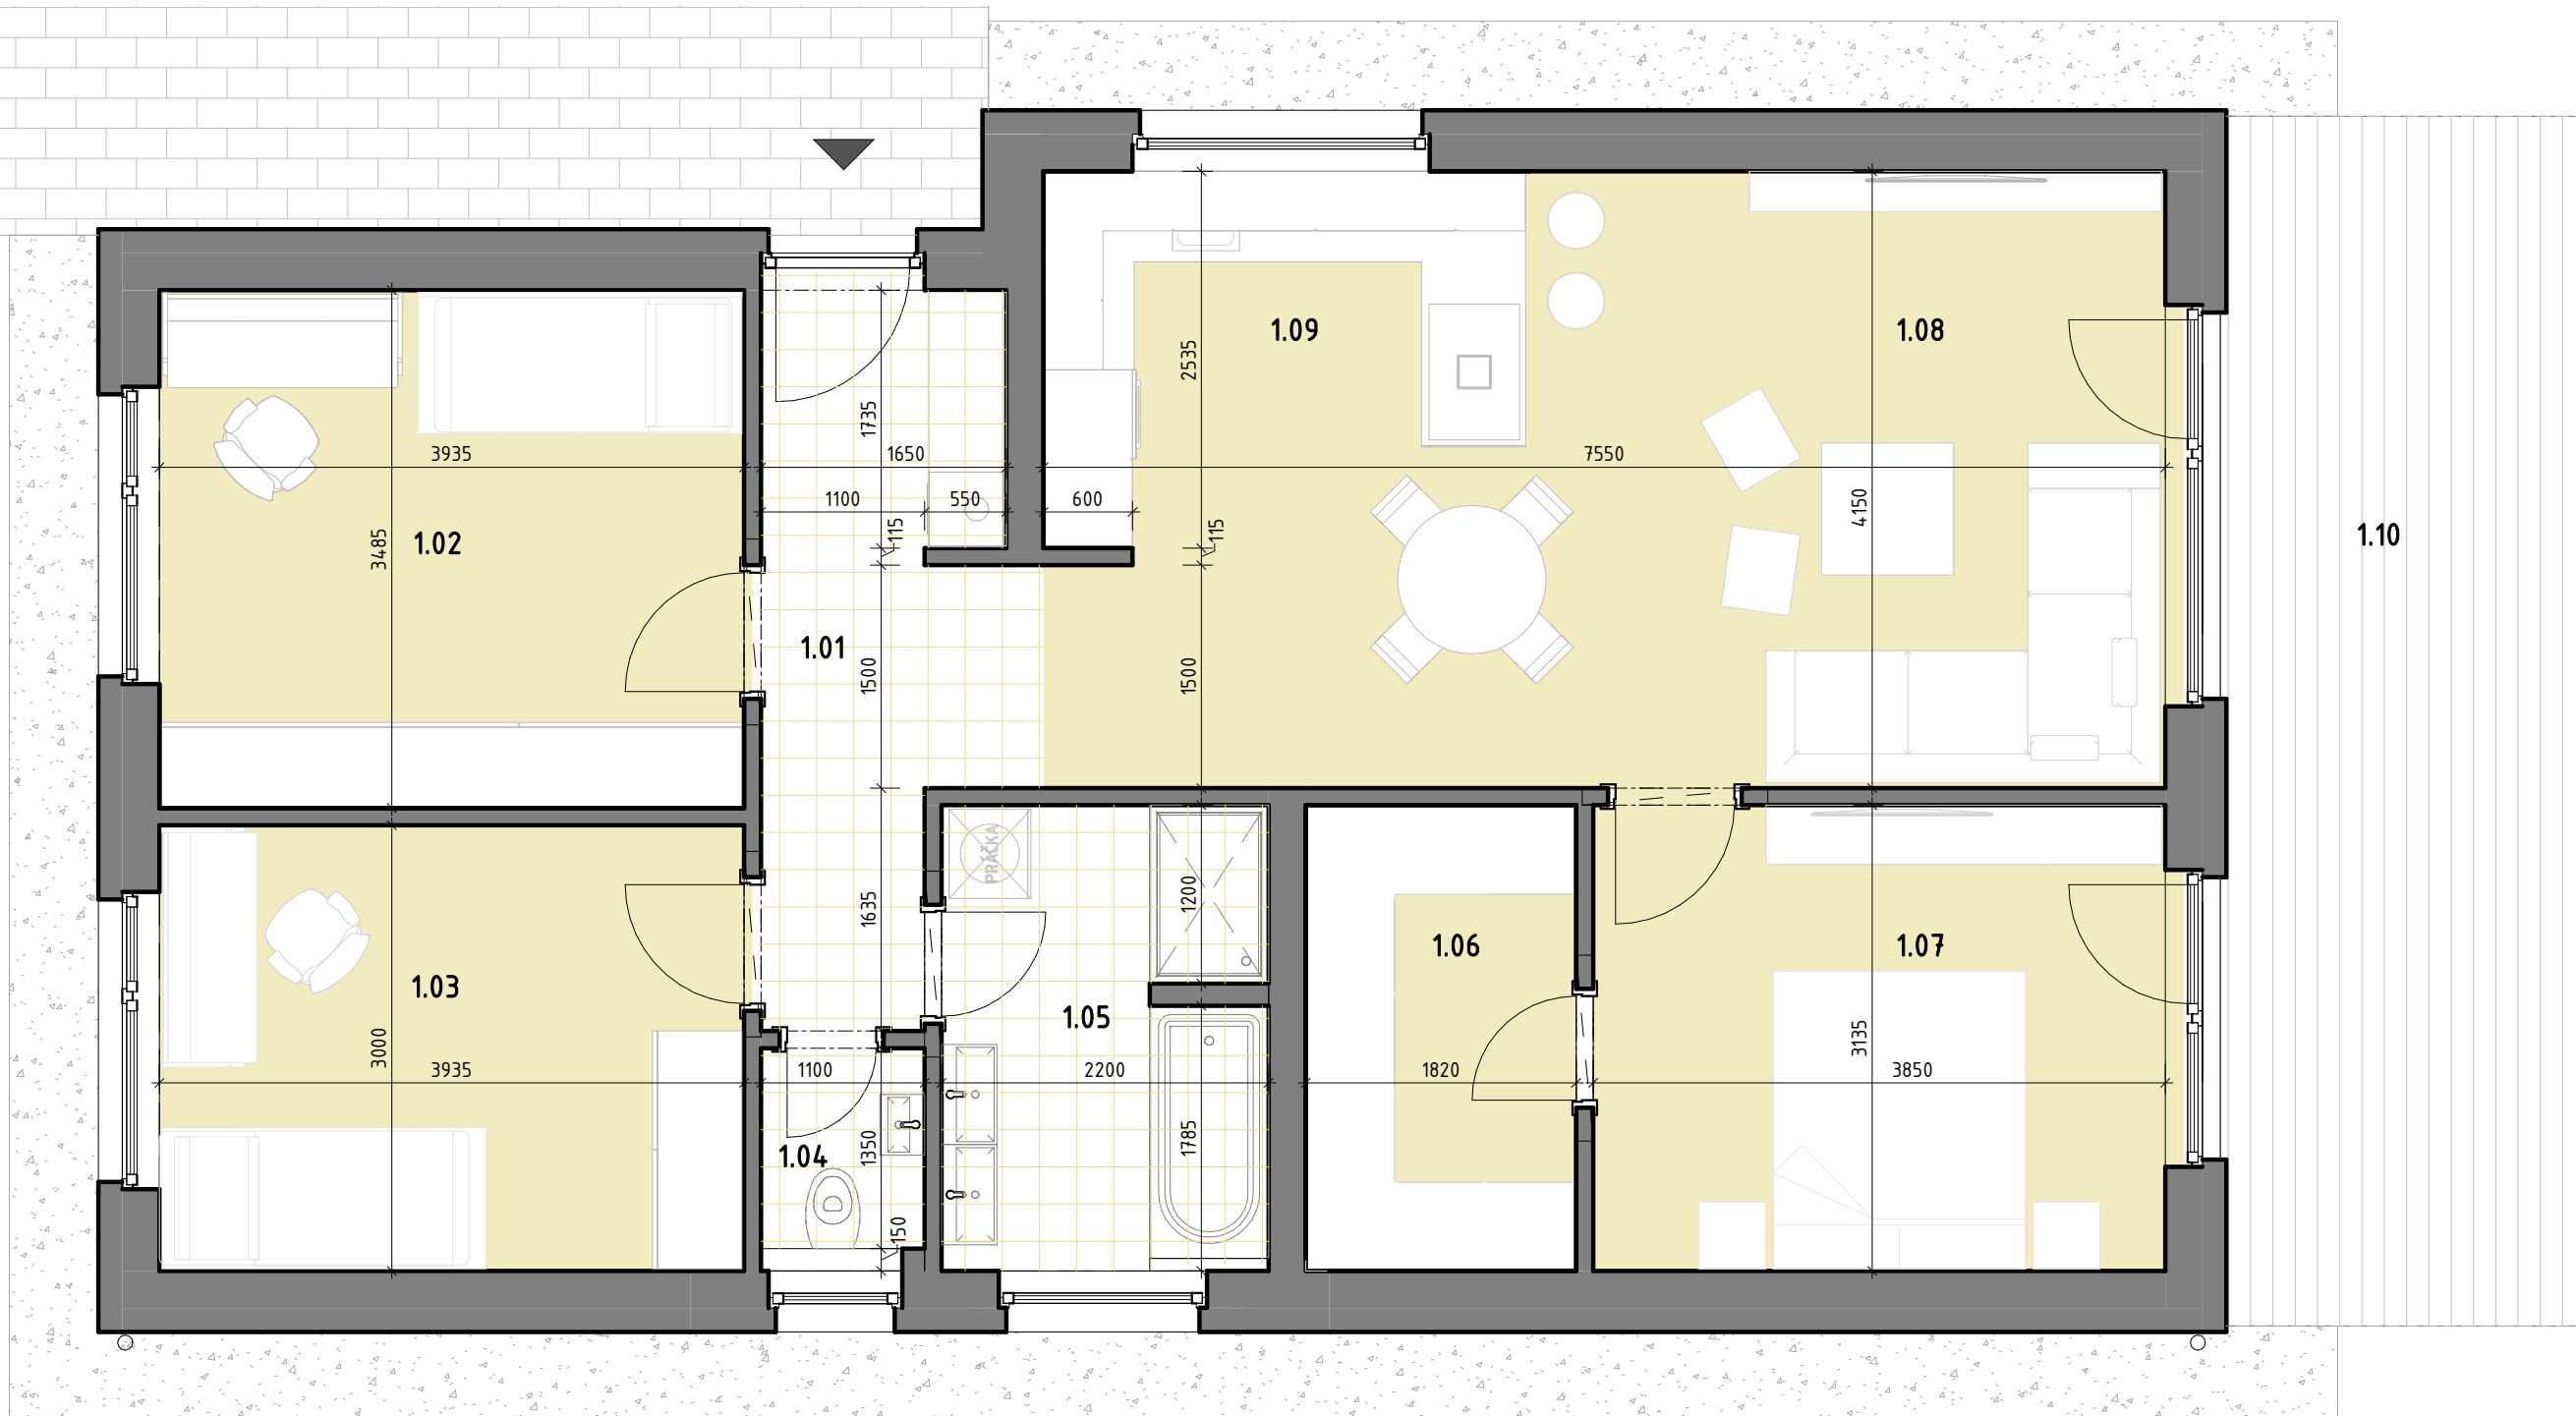

SO 01.04 - RODINNÝ DOM

LEGENDA MIESTNOSTÍ 1.NP

OZN.	NÁZOV MIESTNOSTÍ	PLOCHA [m ²]
1.02	DETSKÁ IZBA	13,71
1.03	DETSKÁ IZBA	11,81
1.05	KÚPEĽŇA	6,71
1.06	ŠATNÍK	5,71
1.07	SPÁĽŇA	12,07
1.08	OBÝVACIA IZBA	16,63
1.09	KUCHYŇA S JEDÁLŇOU	14,63
1.01	CHODBA	7,64
1.04	WC	1,49
		90,39
1.10	TERASA	20,68
		20,68

LEGENDA VYUŽITIA PARCELY

NÁZOV PLOCHY	PLOCHA [m ²]
ZASTAVANÁ PLOCHA	112,95
SPEVNENÉ PLOCHY	48,67
PLOCHA ZELENE	130
PLOCHY PARCELY	312

MIERKA 1 : 1000
0 5 10 20 40 80 m