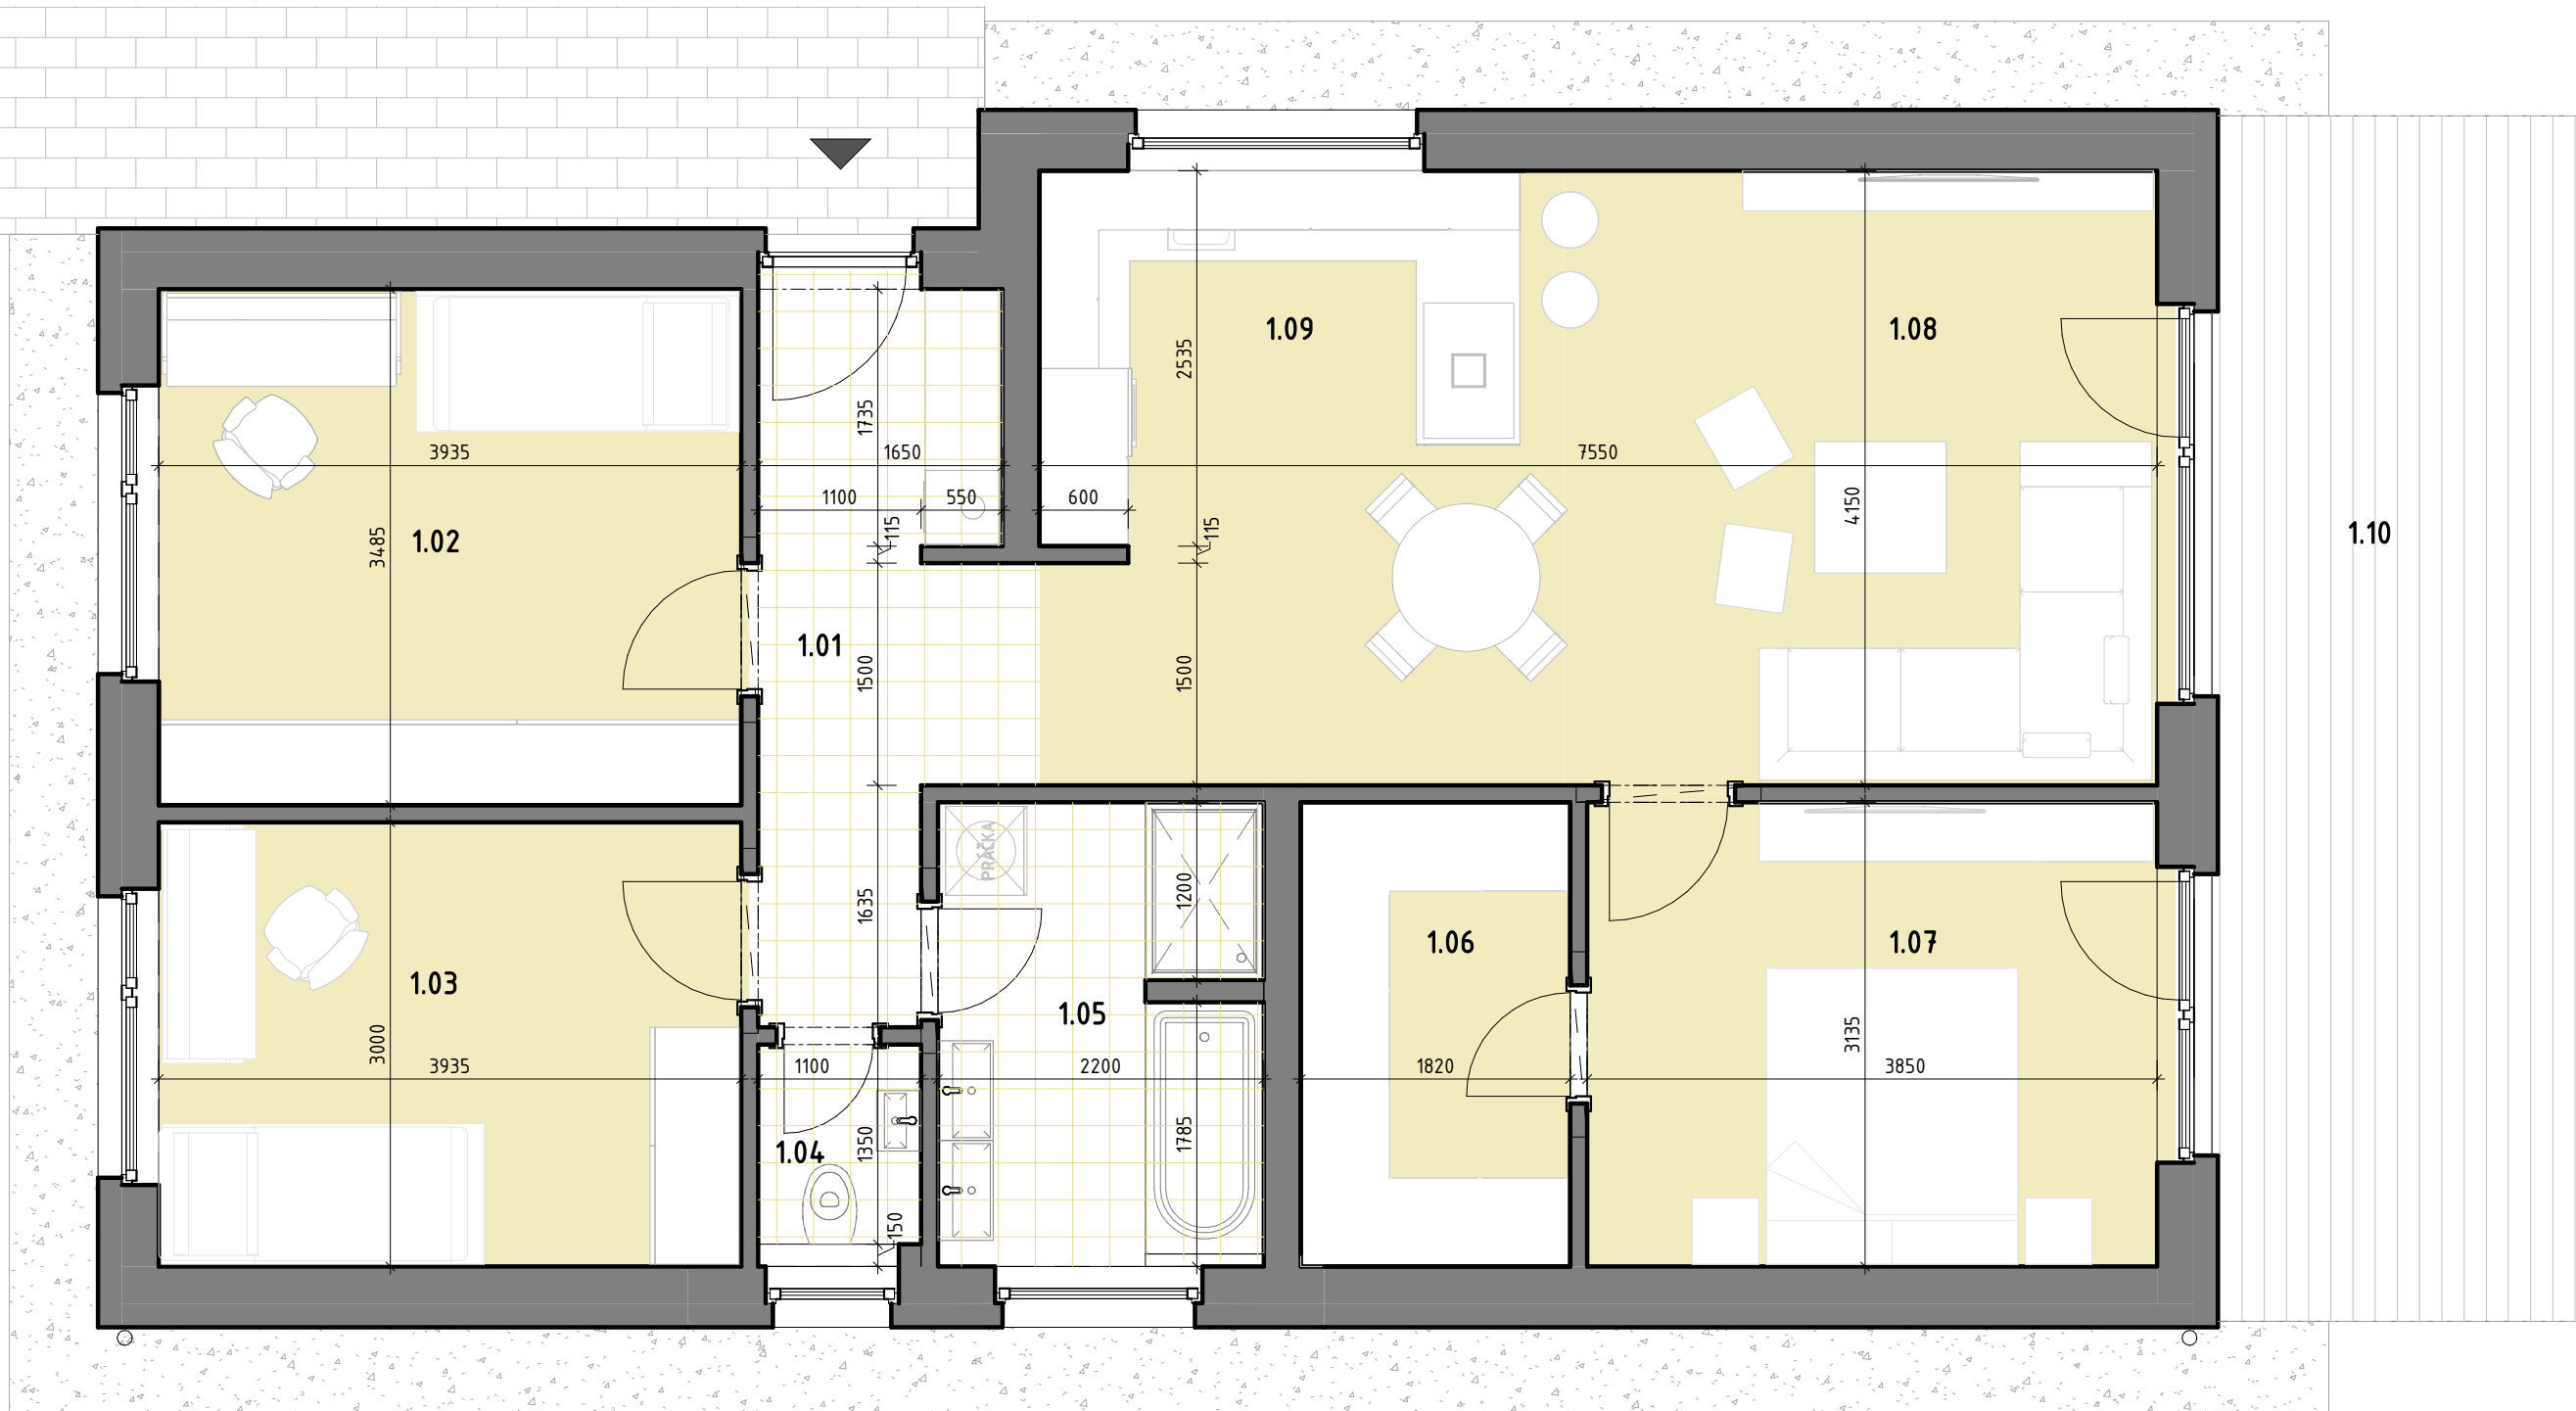

SO 01.05 – RODINNÝ DOM

LEGENDA MIESTNOSTÍ 1.NP

OZN.	NÁZOV MIESTNOSTÍ	PLOCHA [m ²]
1.02	DETSKÁ IZBA	13,71
1.03	DETSKÁ IZBA	11,81
1.05	KÚPEĽŇA	6,71
1.06	ŠATNÍK	5,71
1.07	SPÁĽŇA	12,07
1.08	OBÝVACIA IZBA	16,63
1.09	KUCHYŇA S JEDÁLŇOU	14,63
1.01	CHODBA	7,64
1.04	WC	1,49
		90,39
1.10	TERASA	20,68
		20,68

LEGENDA VYUŽITIA PARCELY

NÁZOV PLOCHY	PLOCHA [m ²]
ZASTAVANÁ PLOCHA	112,95
SPEVNENÉ PLOCHY	48,69
PLOCHA ZELENE	14,0
PLOCHY PARCELY	321

MIERKA 1 : 1000
0 5 10 20 40 80 m