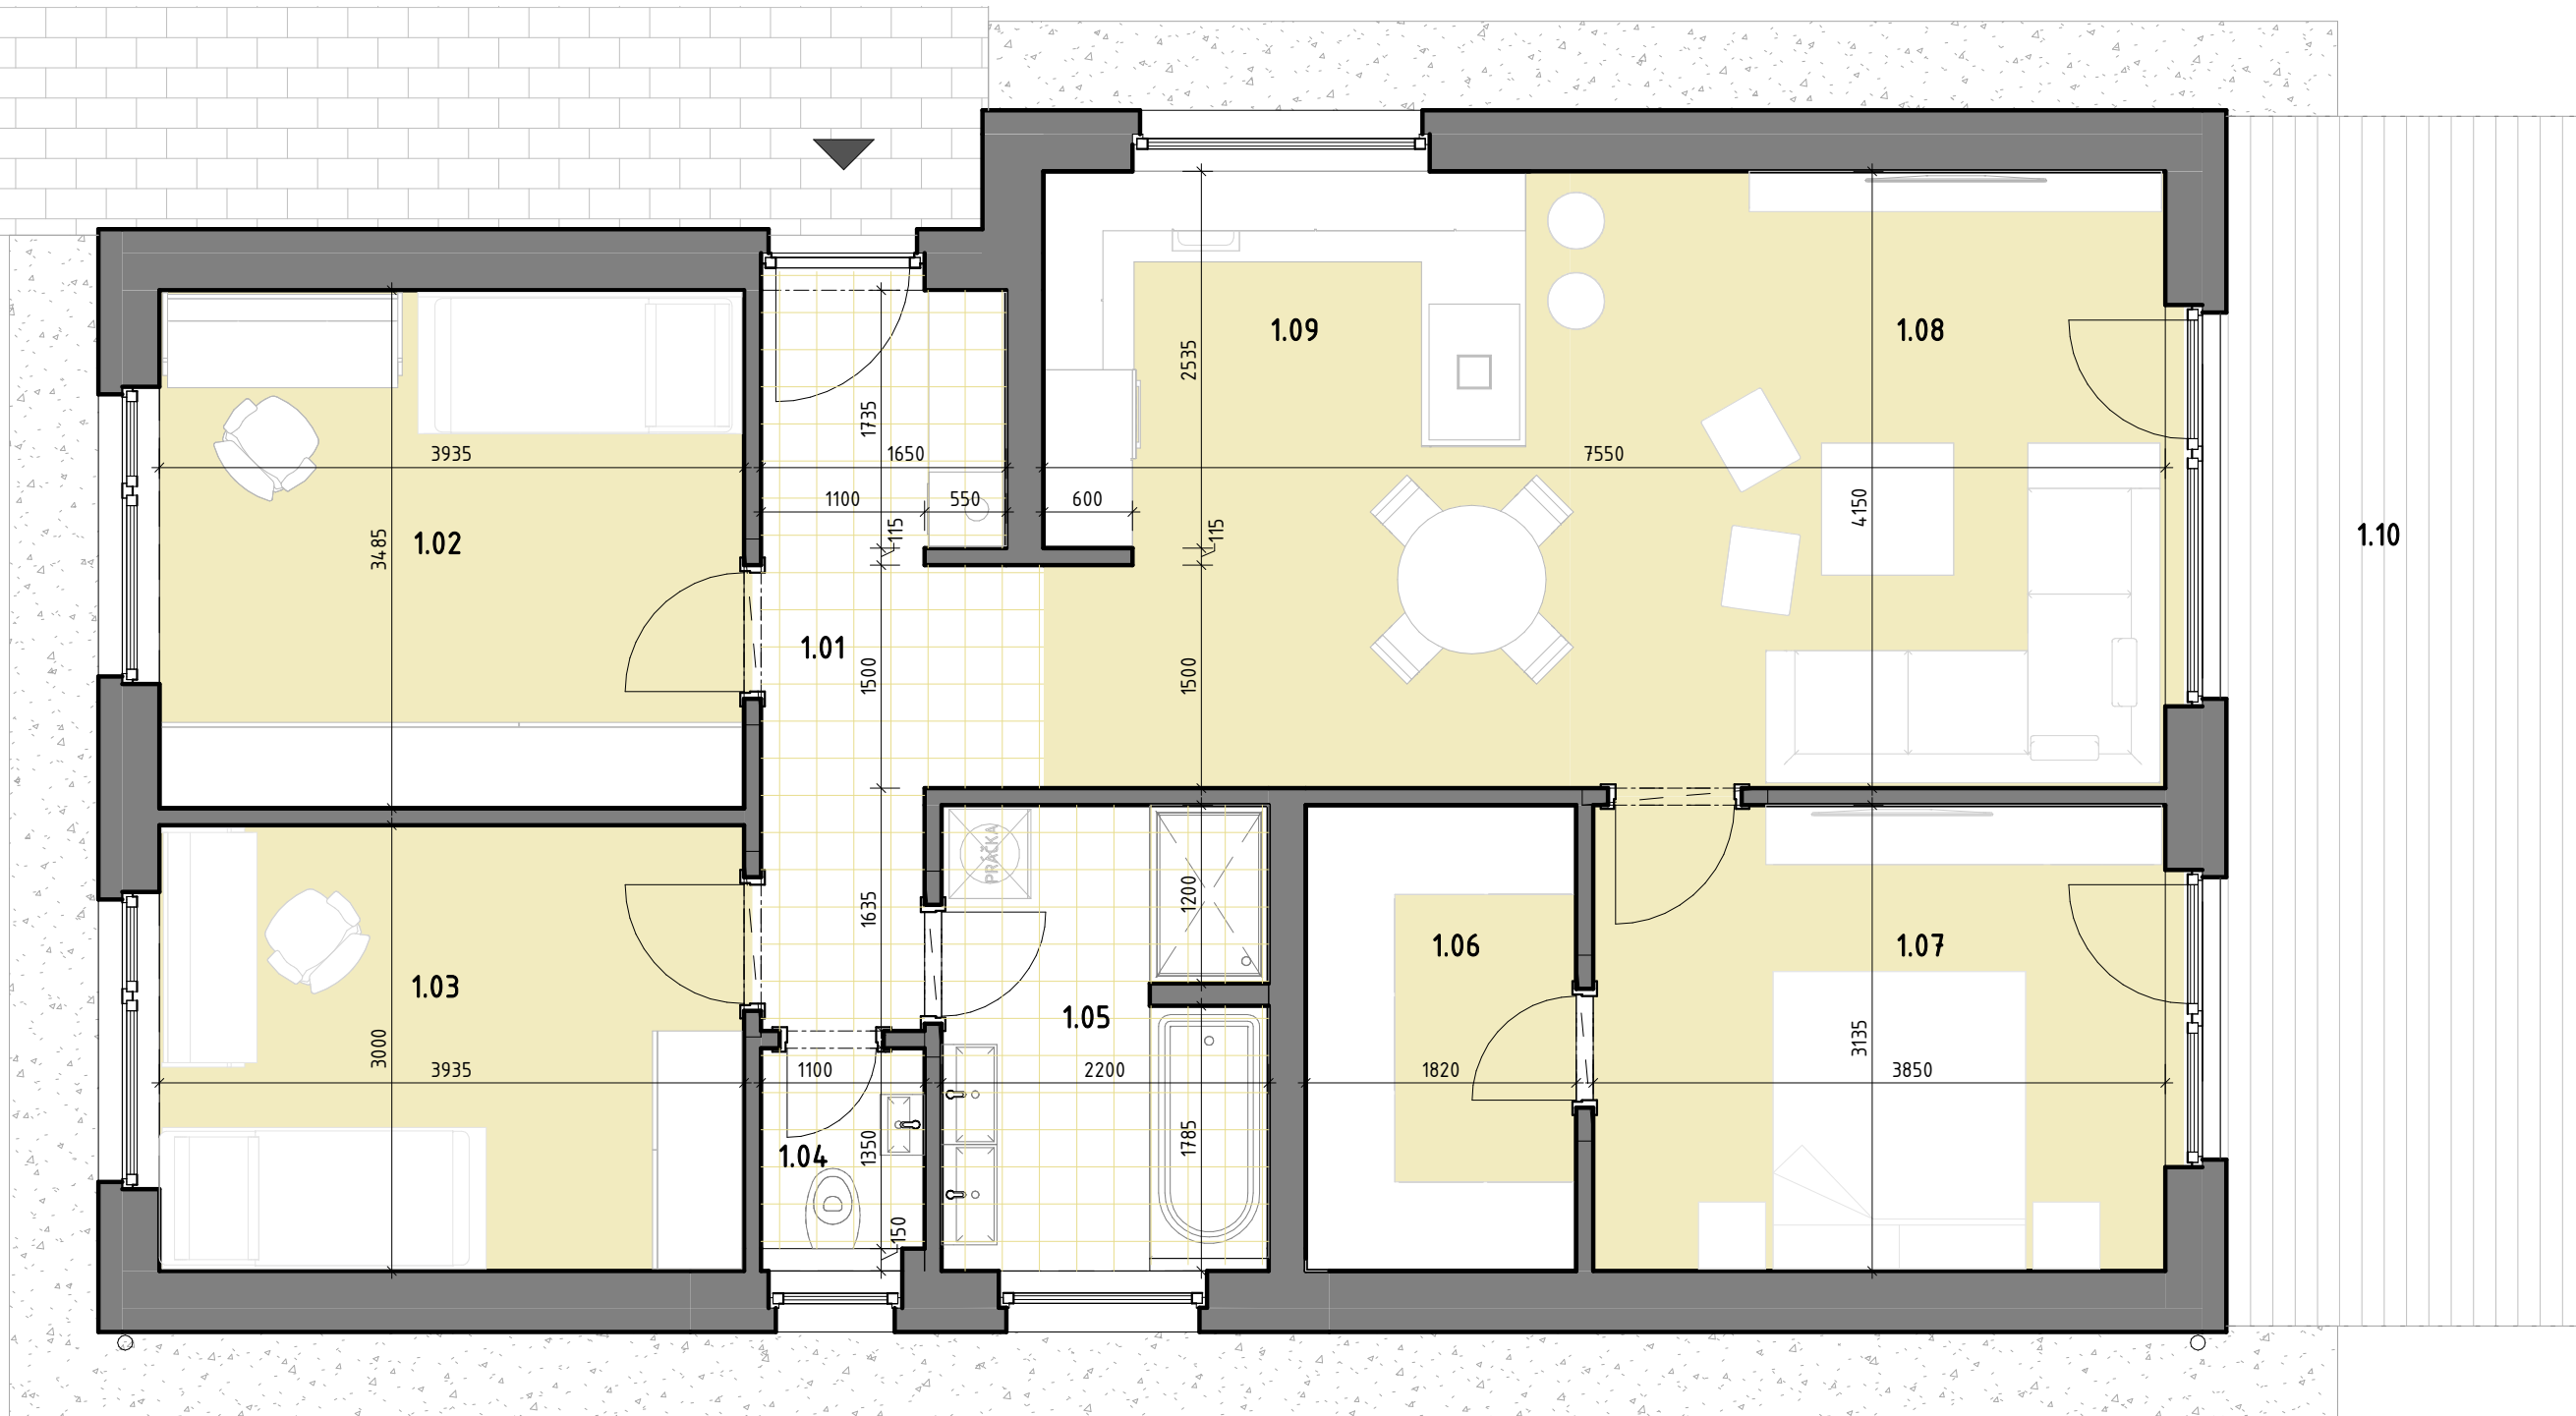

SO 01.06 – RODINNÝ DOM

LEGENDA MIESTNOSTÍ 1.NP

OZN.	NÁZOV MIESTNOSTÍ	PLOCHA [m ²]
1.02	DETSKÁ IZBA	13,71
1.03	DETSKÁ IZBA	11,81
1.05	KÚPEĽŇA	6,71
1.06	ŠATNÍK	5,71
1.07	SPÁĽŇA	12,07
1.08	OBÝVACIA IZBA	16,63
1.09	KUCHYŇA S JEDÁLŇOU	14,63
1.01	CHODBA	7,64
1.04	WC	1,49
		90,39
1.10	TERASA	20,68
		20,68

LEGENDA VYUŽITIA PARCELY

NÁZOV PLOCHY	PLOCHA [m ²]
ZASTAVANÁ PLOCHA	112,95
SPEVNENÉ PLOCHY	48,71
PLOCHA ZELENE	14,9
PLOCHY PARCELY	330

MIERKA 1 : 1000

0 5 10 20 40 80 m