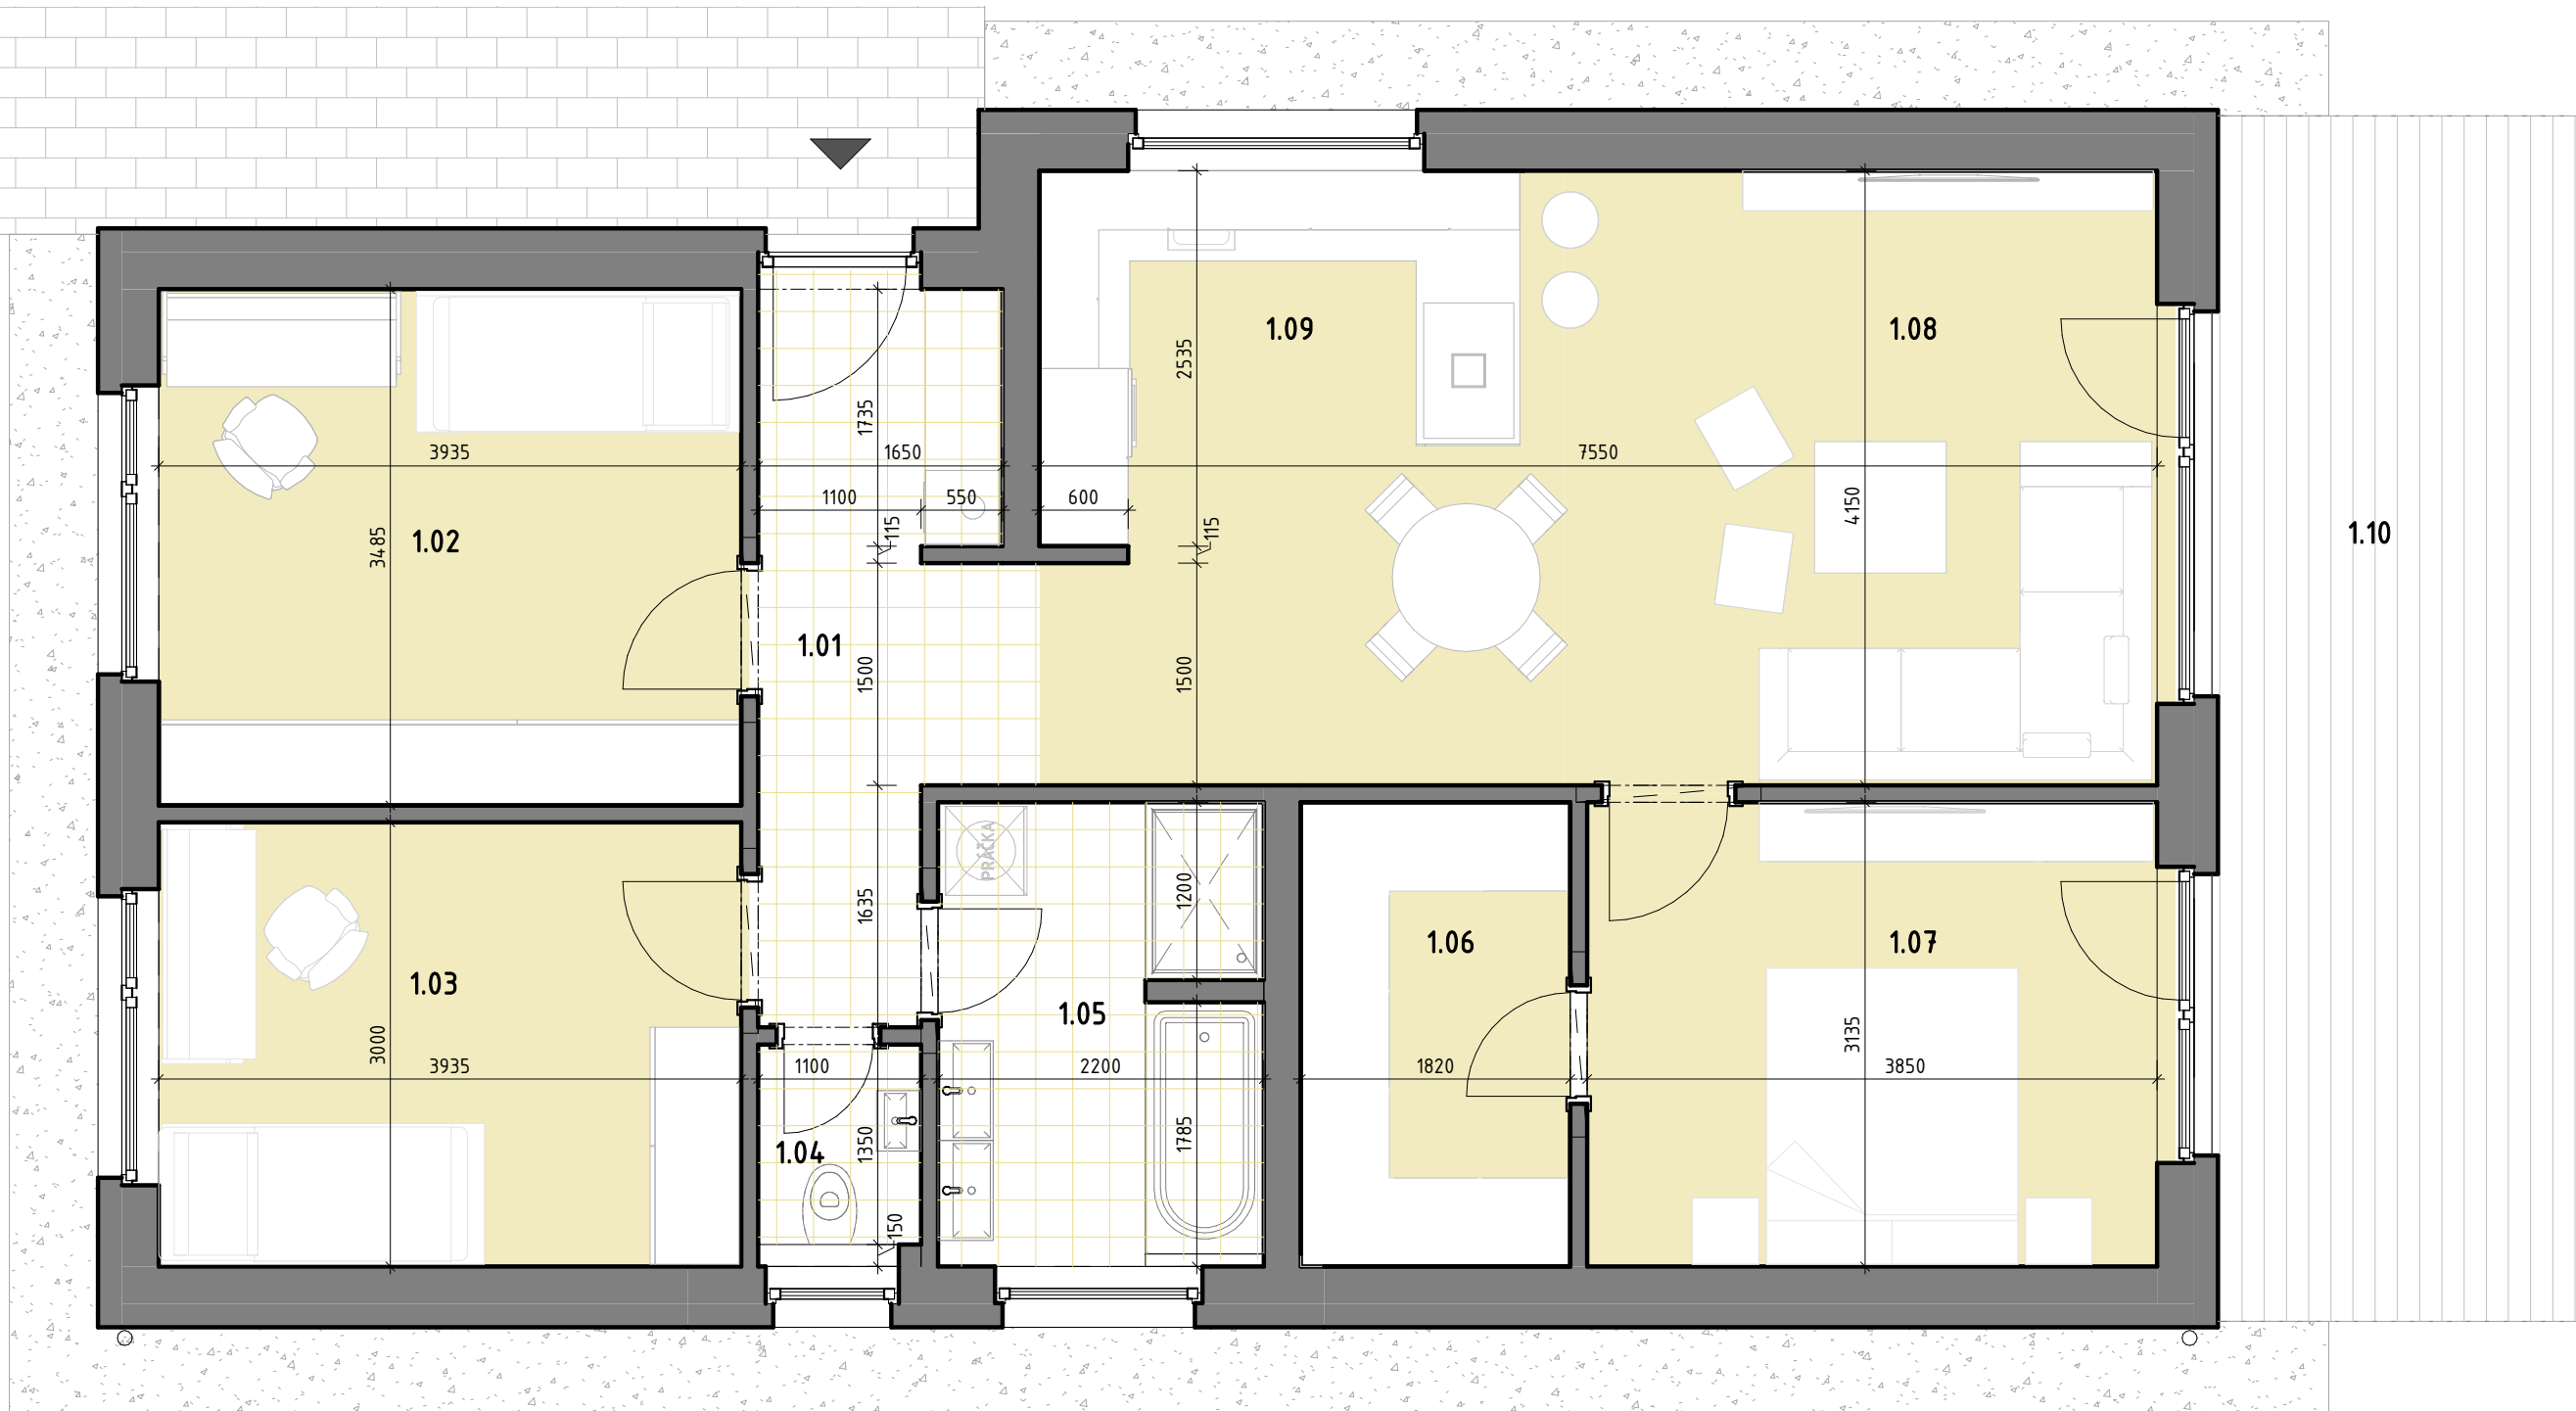

# SO 01.07 - RODINNÝ DOM

## LEGENDA MIESTNOSTÍ 1.NP

OZN.	NÁZOV MIESTNOSTÍ	PLOCHA [m <sup>2</sup> ]
1.02	DETSKÁ IZBA	13,71
1.03	DETSKÁ IZBA	11,81
1.05	KÚPEĽŇA	6,71
1.06	ŠATNÍK	5,71
1.07	SPÁĽŇA	12,07
1.08	OBÝVACIA IZBA	16,63
1.09	KUCHYŇA S JEDÁLŇOU	14,63
1.01	CHODBA	7,64
1.04	WC	1,49
		90,39
1.10	TERASA	20,68
		20,68

## LEGENDA VYUŽITIA PARCELY

NÁZOV PLOCHY	PLOCHA [m <sup>2</sup> ]
ZASTAVANÁ PLOCHA	112,95
SPEVNENÉ PLOCHY	79,69
PLOCHA ZELENE	136
PLOCHY PARCELY	348

MIERKA 1 : 1000  
0 5 10 20 40 80 m