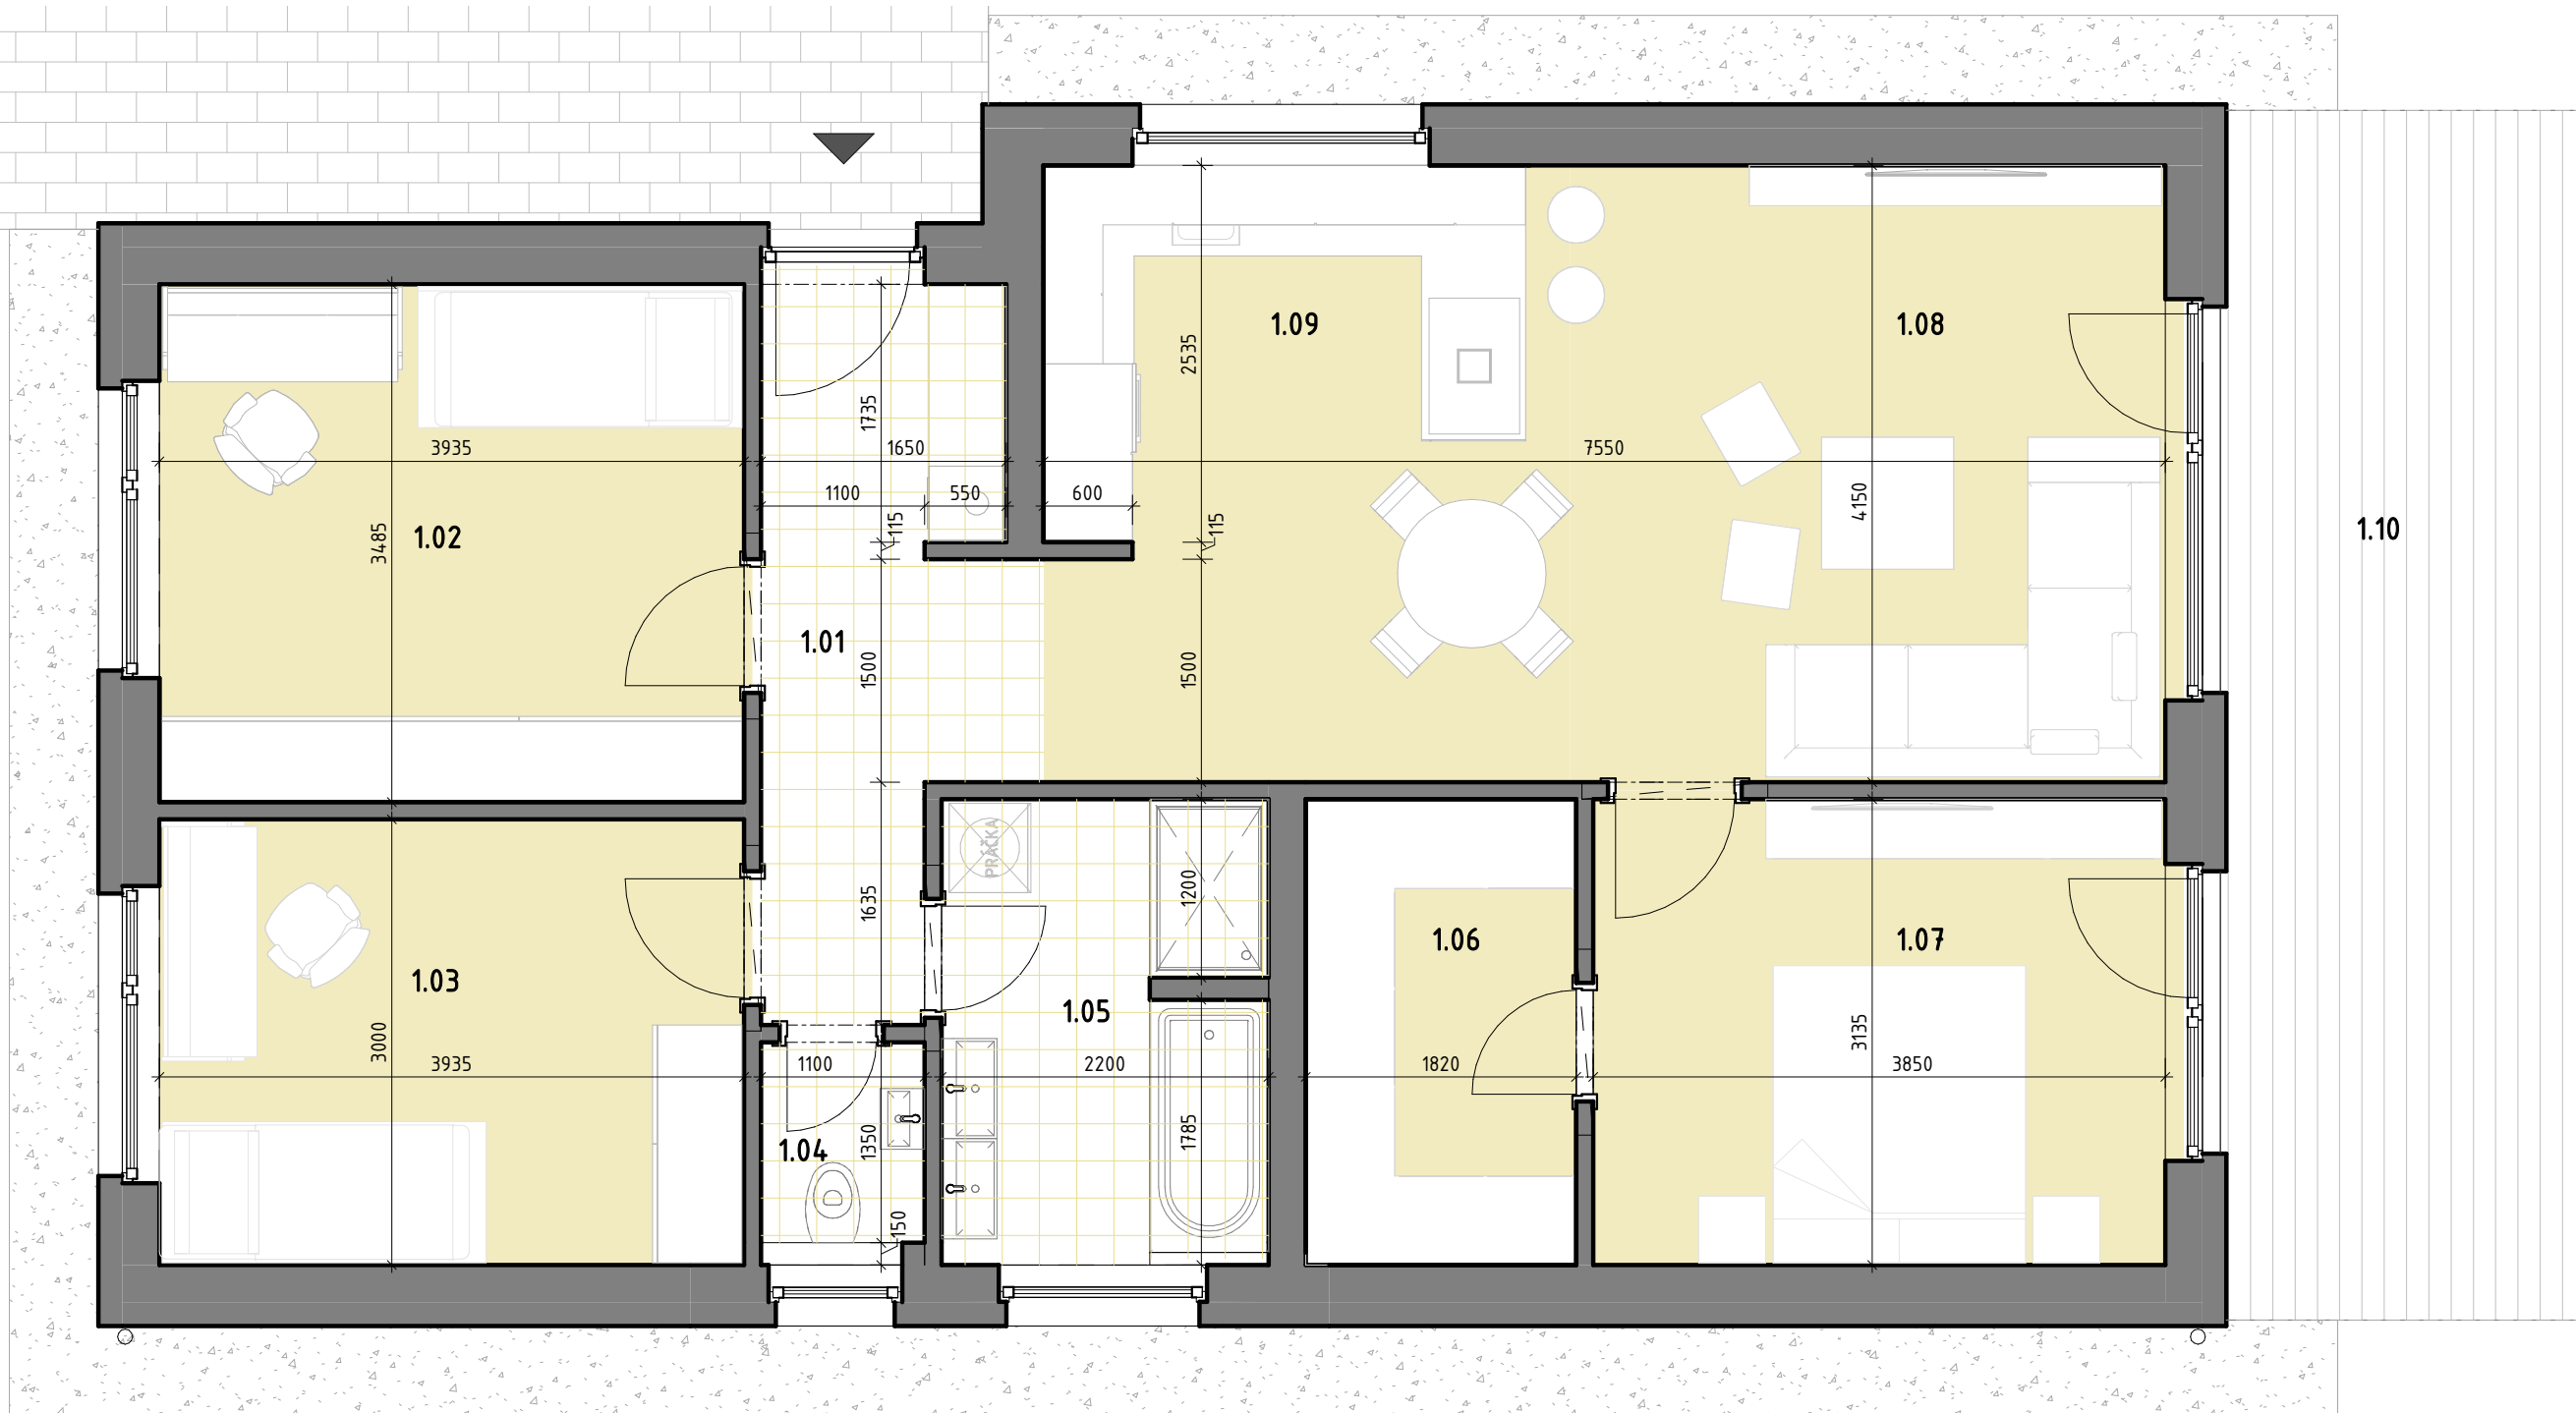

# SO 01.08 – RODINNÝ DOM

LEGENDA MIESTNOSTÍ 1.NP		
OZN.	NÁZOV MIESTNOSTÍ	PLOCHA [m <sup>2</sup> ]
1.02	DETSKÁ IZBA	13,71
1.03	DETSKÁ IZBA	11,81
1.05	KÚPEĽŇA	6,71
1.06	ŠATNÍK	5,71
1.07	SPÁĽŇA	12,07
1.08	OBÝVACIA IZBA	16,63
1.09	KUCHYŇA S JEDÁLŇOU	14,63
1.01	CHODBA	7,64
1.04	WC	1,49
		90,39
1.10	TERASA	20,68
		20,68

LEGENDA VYUŽITIA PARCELY	
NÁZOV PLOCHY	PLOCHA [m <sup>2</sup> ]
ZASTAVANÁ PLOCHA	112,95
SPEVNENÉ PLOCHY	40,64
PLOCHA ZELENE	235
PLOCHY PARCELY	408