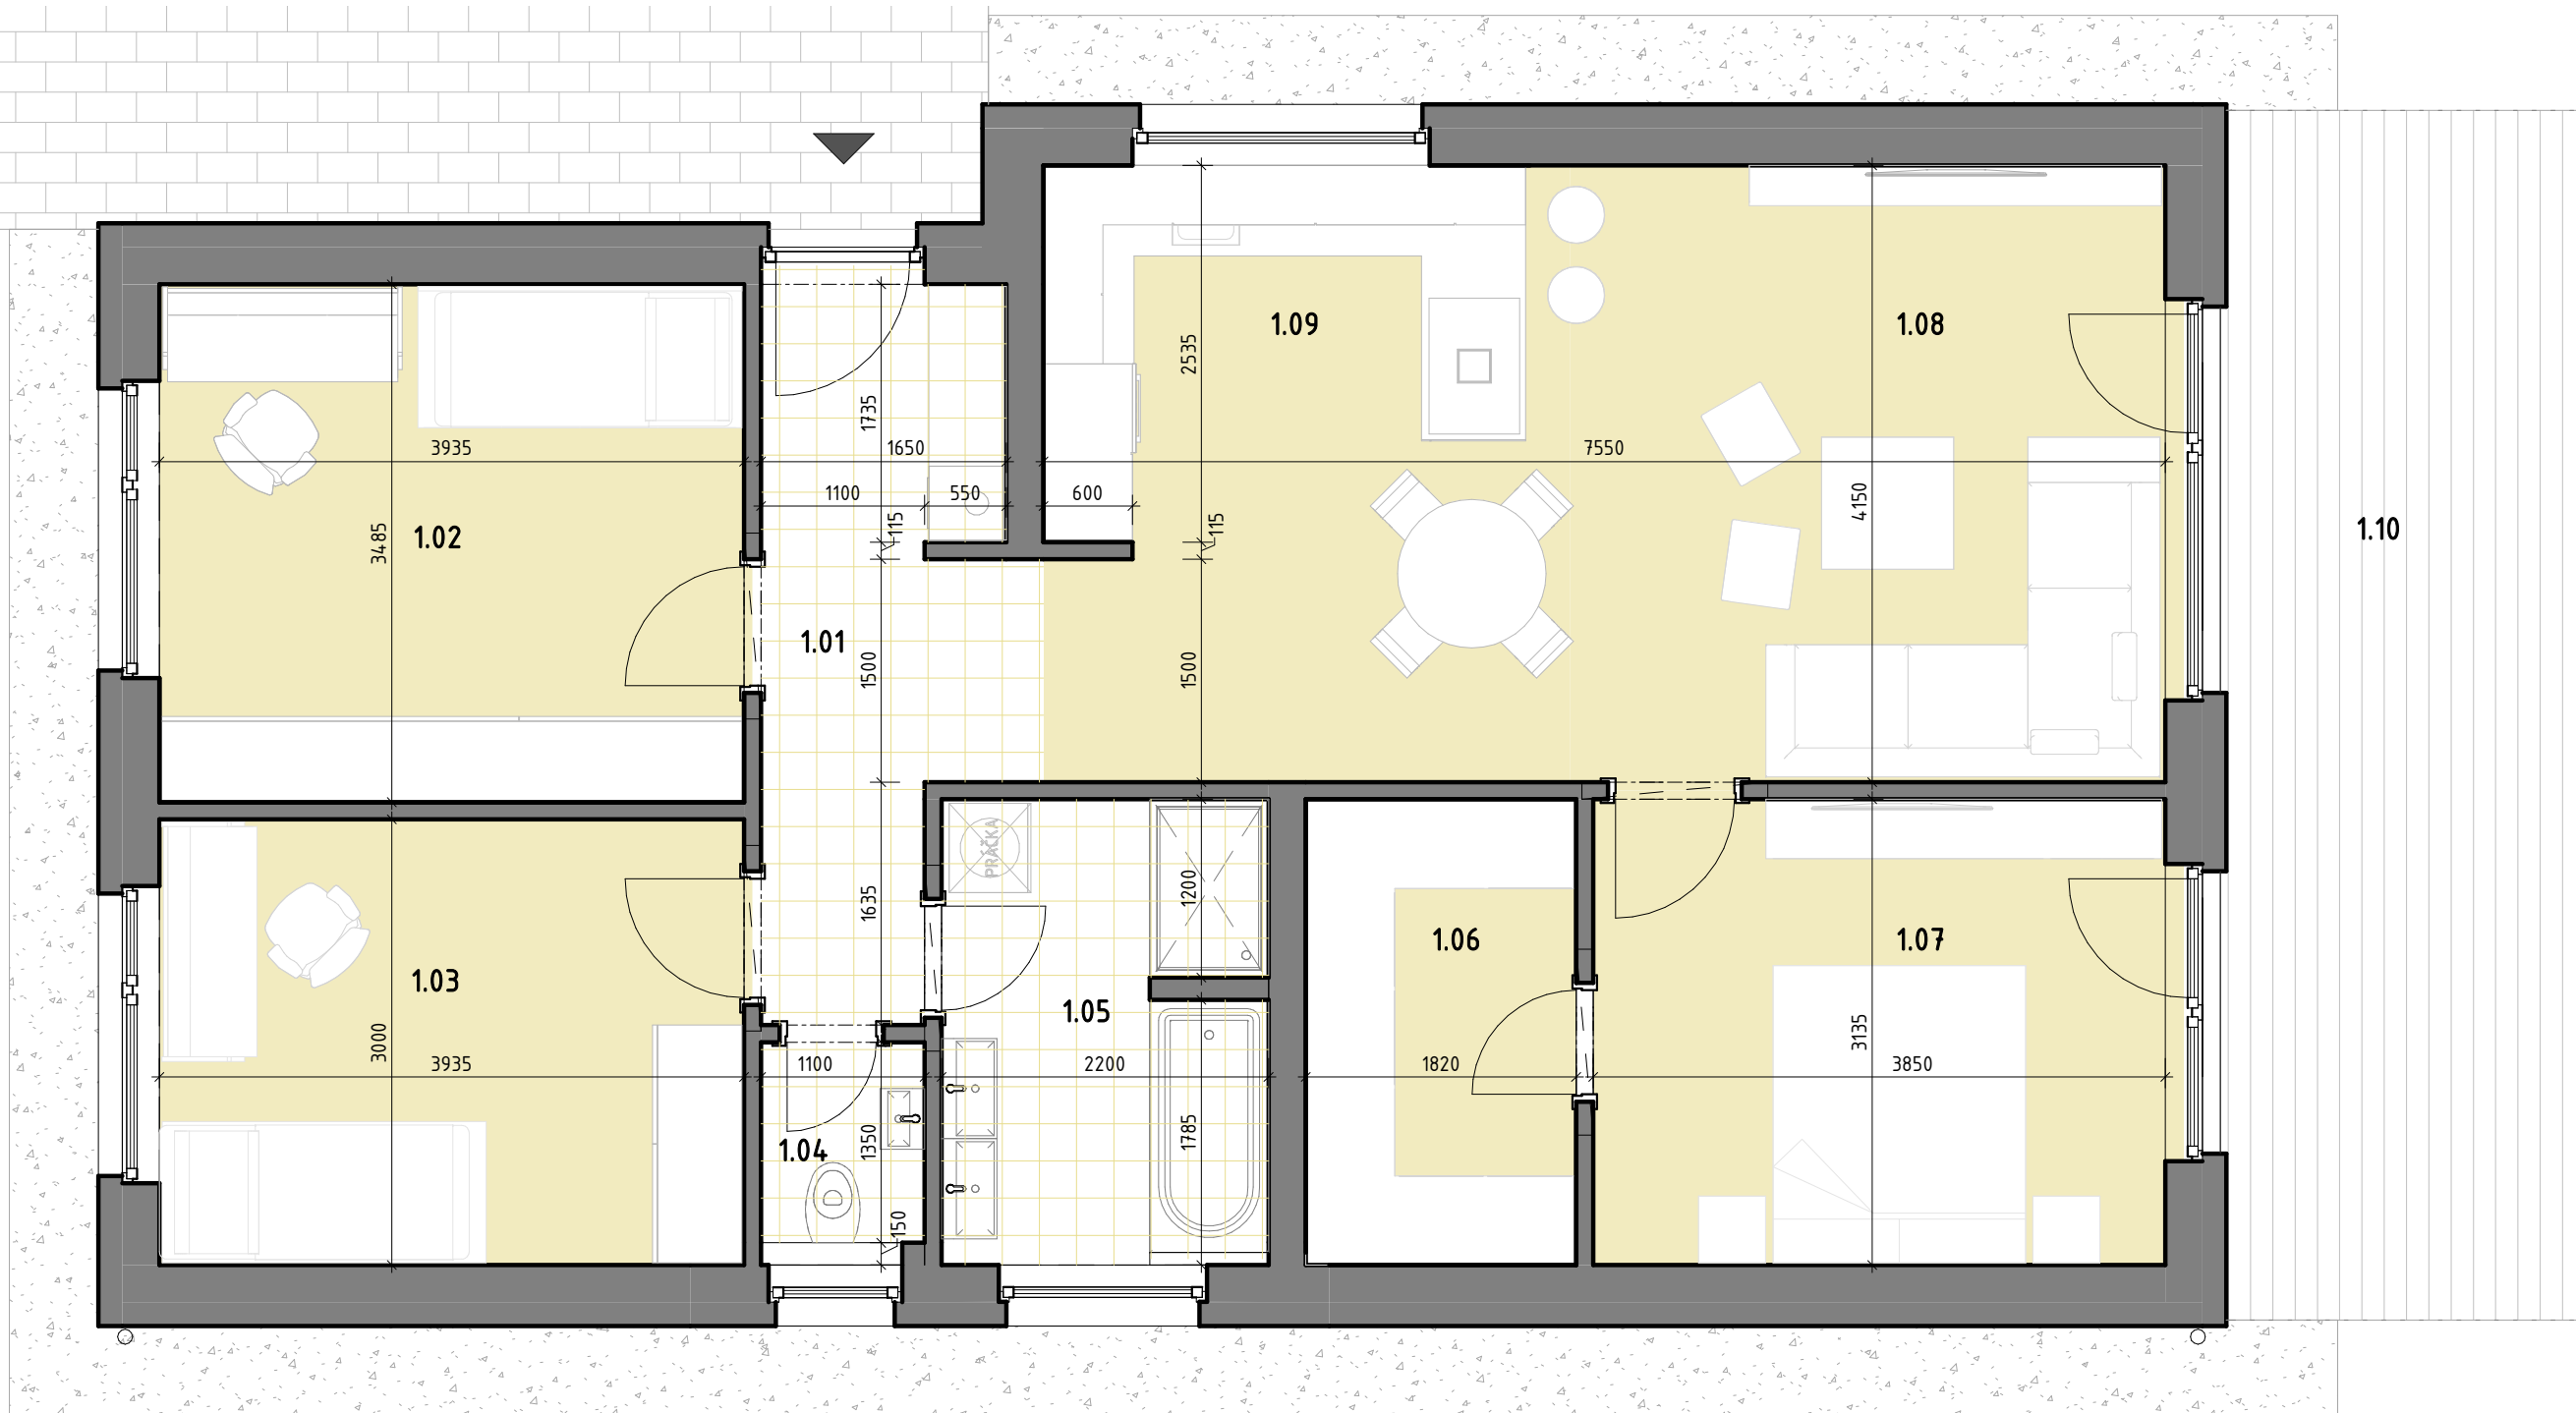

SO 01.09 – RODINNÝ DOM

LEGENDA MIESTNOSTÍ 1.NP

OZN.	NÁZOV MIESTNOSTÍ	PLOCHA [m ²]
1.02	DETSKÁ IZBA	13,71
1.03	DETSKÁ IZBA	11,81
1.05	KÚPEĽŇA	6,71
1.06	ŠATNÍK	5,71
1.07	SPÁĽŇA	12,07
1.08	OBÝVACIA IZBA	16,63
1.09	KUCHYŇA S JEDÁLŇOU	14,63
1.01	CHODBA	7,64
1.04	WC	1,49
		90,39
1.10	TERASA	20,68
		20,68

LEGENDA VYUŽITIA PARCELY

NÁZOV PLOCHY	PLOCHA [m ²]
ZASTAVANÁ PLOCHA	112,95
SPEVNENÉ PLOCHY	55,78
PLOCHA ZELENE	94
PLOCHY PARCELY	283

MIERKA 1 : 1000
0 5 10 20 40 80 m